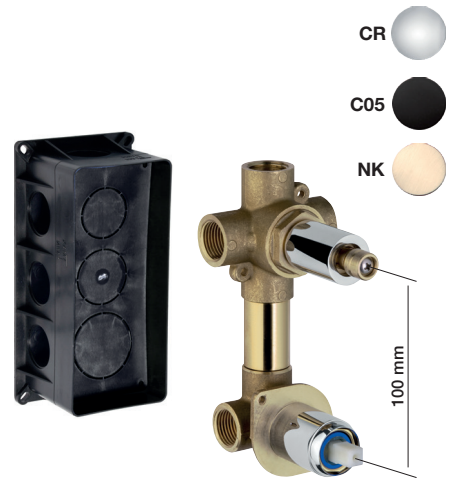

FR 25

Corpo incasso doccia
Built-in shower body
 Corps pour douche à encastrer

KCH-45
 CHEOPE

PI-CH 60
 CHEOPE

SISTEMA A INCASSO Ø 25 mm

BUILT-IN SYSTEM
SYSTEME À ENCASTRER

FR DV 25

Corpo miscelatore incasso doccia e vasca con deviatore click-clack
Built-in shower and tub body mixer, with click-clack diverter

Corps de mitigeur pour douche à encastrer et bain avec inverseur automatique

FR DV 25-S

Con scatola incasso
With built-in wall box
Avec boîte à encastrer

FR 2V-25

Corpo miscelatore incasso doccia con deviatore ceramico 2 vie
Built-in shower and tub body mixer, with click-clack diverter 2 ways

Corps de mitigeur pour douche à encastrer avec inverseur ceramique 2 voies

PI-CH 70 CHEOPE

Kit composti da piastra e leva - Kit composed by plate and lever - Kit composé de plaque et levier

FR 2V-25-S

Con scatola incasso
 With built-in wall box
 Avec boîte à encastrer

FR 3V-25

Corpo miscelatore incasso doccia
 con deviatore ceramico 3 vie
 Built-in shower and tub body mixer,
 with click-clack diverter 3 ways
 Corps de mitigeur pour douche à
 encastrer avec inverseur ceramique
 3 voies