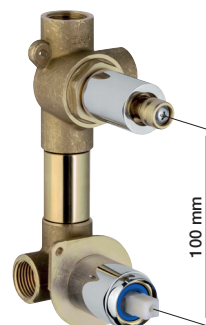

SISTEMA A INCASSO Ø 25 mm

BUILT-IN SYSTEM
SYSTEME À ENCASTRER

CHEOPPE

Kit composti da piastra e leva - Kit composed by plate and lever - Kit composé de plaque et levier

FR LI 25

Corpo miscelatore incasso lavabo
Built-in basin mixer
 Corps de mitigeur pour lavabo

FR 25

Corpo incasso doccia
Built-in shower body
 Corps pour douche à encastrer

KCH-45
 CHEOPE

PI-CH 60
 CHEOPE

SISTEMA A INCASSO Ø 25 mm

BUILT-IN SYSTEM
SYSTEME À ENCASTRER

FR DV 25

Corpo miscelatore incasso doccia e vasca con deviatore click-clack
Built-in shower and tub body mixer, with click-clack diverter

Corps de mitigeur pour douche à encastrer et bain avec inverseur automatique

FR DV 25-S

Con scatola incasso
With built-in wall box
Avec boîte à encastrer

FR 2V-25

Corpo miscelatore incasso doccia con deviatore ceramico 2 vie
Built-in shower and tub body mixer, with click-clack diverter 2 ways

FR 3V-25

Corpo miscelatore incasso doccia
 con deviatore ceramico 3 vie
 Built-in shower and tub body mixer,
 with click-clack diverter 3 ways
 Corps de mitigeur pour douche à
 encastrer avec inverseur ceramique
 3 voies