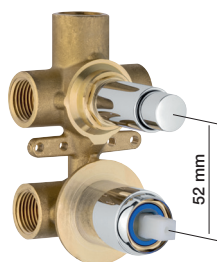

FR 25

Corpo incasso doccia
Built-in shower body
 Corps pour douche à encastrer

KCH-45
 CHEOPE

PI-CH 60
 CHEOPE

SISTEMA A INCASSO Ø 25 mm

BUILT-IN SYSTEM
SYSTEME À ENCASTRER

FR DV 25

Corpo miscelatore incasso doccia e vasca con deviatore click-clack
Built-in shower and tub body mixer, with click-clack diverter

Corps de mitigeur pour douche à encastrer et bain avec inverseur automatique

FR DV 25-S

Con scatola incasso
With built-in wall box
Avec boîte à encastrer

FR 2V-25

Corpo miscelatore incasso doccia con deviatore ceramico 2 vie
Built-in shower and tub body mixer, with click-clack diverter 2 ways

Corps de mitigeur pour douche à encastrer avec inverseur ceramique 2 voies

PI-CH 70 CHEOPE

Kit composti da piastra e leva - Kit composed by plate and lever - Kit composé de plaque et levier

FR 2V-25-S

Con scatola incasso
 With built-in wall box
 Avec boîte à encastrer

FR 3V-25

Corpo miscelatore incasso doccia
 con deviatore ceramico 3 vie
 Built-in shower and tub body mixer,
 with click-clack diverter 3 ways
 Corps de mitigeur pour douche à
 encastrer avec inverseur ceramique
 3 voies