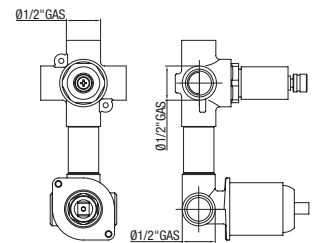

FR 25

Corpo incasso doccia
Built-in shower body
 Corps pour douche à encastrer

KCH-45
 CHEOPE

PI-CH 60
 CHEOPE

SISTEMA A INCASSO Ø 25 mm

BUILT-IN SYSTEM
SYSTEME À ENCASTRER

FR DV 25

Corpo miscelatore incasso doccia e vasca con deviatore click-clack
Built-in shower and tub body mixer, with click-clack diverter

Corps de mitigeur pour douche à encastrer et bain avec inverseur automatique

FR DV 25-S

Con scatola incasso
With built-in wall box
Avec boîte à encastrer

FR 2V-25

Corpo miscelatore incasso doccia con deviatore ceramico 2 vie
Built-in shower and tub body mixer, with click-clack diverter 2 ways

Corps de mitigeur pour douche à encastrer avec inverseur ceramique 2 voies

PI-CH 70 CHEOPE

Kit composti da piastra e leva - Kit composed by plate and lever - Kit composé de plaque et levier

FR 2V-25-S

Con scatola incasso
 With built-in wall box
 Avec boîte à encastrer

FR 3V-25

Corpo miscelatore incasso doccia
 con deviatore ceramico 3 vie
 Built-in shower and tub body mixer,
 with click-clack diverter 3 ways
 Corps de mitigeur pour douche à
 encastrer avec inverseur ceramique
 3 voies