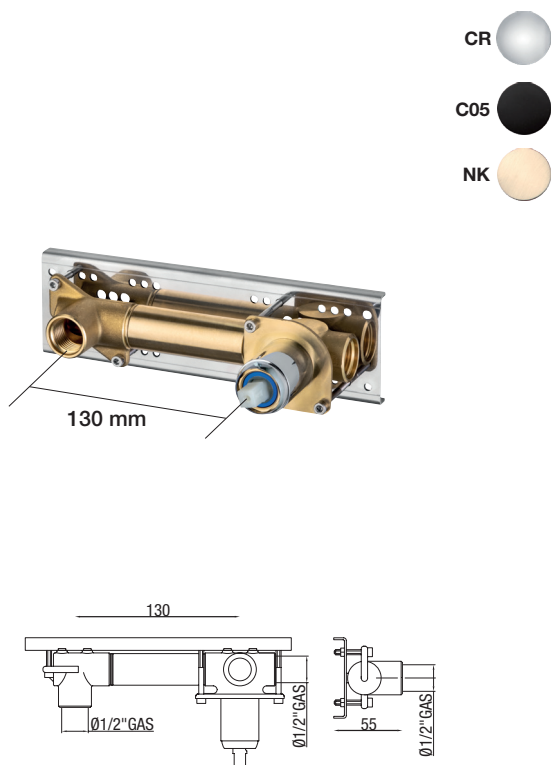

SISTEMA A INCASSO Ø 25 mm

BUILT-IN SYSTEM
SYSTEME À ENCASTRER

CHEOPPE

Kit composti da piastra e leva - Kit composed by plate and lever - Kit composé de plaque et levier

FR LI 25

Corpo miscelatore incasso lavabo
Built-in basin mixer
 Corps de mitigeur pour lavabo

FR 25

Corpo incasso doccia
Built-in shower body
 Corps pour douche à encastrer

KCH-45
 CHEOPE

PI-CH 60
 CHEOPE

SISTEMA A INCASSO Ø 25 mm

BUILT-IN SYSTEM
SYSTEME À ENCASTRER

FR DV 25

Corpo miscelatore incasso doccia e vasca con deviatore click-clack
Built-in shower and tub body mixer, with click-clack diverter

Corps de mitigeur pour douche à encastrer et bain avec inverseur automatique

FR DV 25-S

Con scatola incasso
With built-in wall box
Avec boîte à encastrer

FR 2V-25

Corpo miscelatore incasso doccia con deviatore ceramico 2 vie
Built-in shower and tub body mixer, with click-clack diverter 2 ways

Corps de mitigeur pour douche à encastrer avec inverseur ceramique 2 voies

PI-CH 70 CHEOPE

Kit composti da piastra e leva - Kit composed by plate and lever - Kit composé de plaque et levier

FR 2V-25-S

Con scatola incasso
 With built-in wall box
 Avec boîte à encastrer