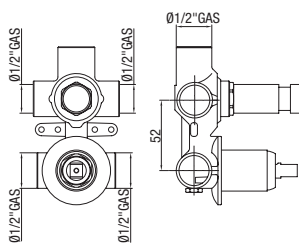

SISTEMA A INCASSO Ø 25 mm

BUILT-IN SYSTEM
SYSTEME À ENCASTRER

CHEOPPE

Kit composti da piastra e leva - Kit composed by plate and lever - Kit composé de plaque et levier

FR LI 25

Corpo miscelatore incasso lavabo
Built-in basin mixer
 Corps de mitigeur pour lavabo

FR 25

Corpo incasso doccia
Built-in shower body
 Corps pour douche à encastrer

KCH-45
 CHEOPE

PI-CH 60
 CHEOPE

SISTEMA A INCASSO Ø 25 mm

BUILT-IN SYSTEM
SYSTEME À ENCASTRER

FR DV 25

Corpo miscelatore incasso doccia e vasca con deviatore click-clack
Built-in shower and tub body mixer, with click-clack diverter

Corps de mitigeur pour douche à encastrer et bain avec inverseur automatique

FR DV 25-S

Con scatola incasso
With built-in wall box
Avec boîte à encastrer

FR 2V-25

Corpo miscelatore incasso doccia con deviatore ceramico 2 vie
Built-in shower and tub body mixer, with click-clack diverter 2 ways

Corps de mitigeur pour douche à encastrer avec inverseur ceramique 2 voies

PI-CH 70 CHEOPE

Kit composti da piastra e leva - Kit composed by plate and lever - Kit composé de plaque et levier

FR 2V-25-S

Con scatola incasso
 With built-in wall box
 Avec boîte à encastrer