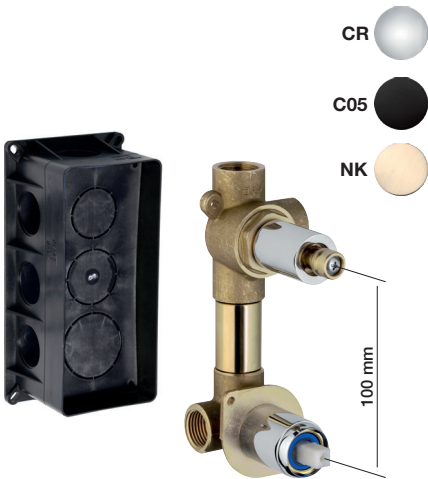

FR 25

Corpo incasso doccia
Built-in shower body
 Corps pour douche à encastrer

KCH-45
 CHEOPE

PI-CH 60
 CHEOPE

SISTEMA A INCASSO Ø 25 mm

BUILT-IN SYSTEM
SYSTEME À ENCASTRER

FR DV 25

Corpo miscelatore incasso doccia e vasca con deviatore click-clack
Built-in shower and tub body mixer, with click-clack diverter

Corps de mitigeur pour douche à encastrer et bain avec inverseur automatique

FR DV 25-S

Con scatola incasso
With built-in wall box
Avec boîte à encastrer

FR 2V-25

Corpo miscelatore incasso doccia con deviatore ceramico 2 vie
Built-in shower and tub body mixer, with click-clack diverter 2 ways

Corps de mitigeur pour douche à encastrer avec inverseur ceramique 2 voies

PI-CH 70 CHEOPE

Kit composti da piastra e leva - Kit composed by plate and lever - Kit composé de plaque et levier

FR 2V-25-S

Con scatola incasso
 With built-in wall box
 Avec boîte à encastrer

FR 3V-25

Corpo miscelatore incasso doccia
 con deviatore ceramico 3 vie
 Built-in shower and tub body mixer,
 with click-clack diverter 3 ways
 Corps de mitigeur pour douche à
 encastrer avec inverseur ceramique
 3 voies