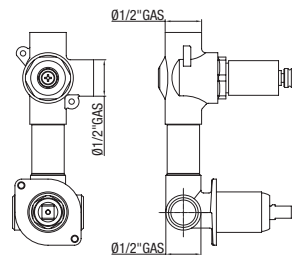

SISTEMA A INCASSO Ø 25 mm

BUILT-IN SYSTEM
SYSTEME À ENCASTRER

CHEOPPE

Kit composti da piastra e leva - Kit composed by plate and lever - Kit composé de plaque et levier

FR LI 25

Corpo miscelatore incasso lavabo
Built-in basin mixer
 Corps de mitigeur pour lavabo

FR 25

Corpo incasso doccia
Built-in shower body
 Corps pour douche à encastrer

KCH-45
 CHEOPE

PI-CH 60
 CHEOPE

SISTEMA A INCASSO Ø 25 mm

BUILT-IN SYSTEM
SYSTEME À ENCASTRER

FR DV 25

Corpo miscelatore incasso doccia e vasca con deviatore click-clack
Built-in shower and tub body mixer, with click-clack diverter

Corps de mitigeur pour douche à encastrer et bain avec inverseur automatique

FR DV 25-S

Con scatola incasso
With built-in wall box
Avec boîte à encastrer

FR 2V-25

Corpo miscelatore incasso doccia con deviatore ceramico 2 vie
Built-in shower and tub body mixer, with click-clack diverter 2 ways

Corps de mitigeur pour douche à encastrer avec inverseur ceramique 2 voies

PI-CH 70 CHEOPE

Kit composti da piastra e leva - Kit composed by plate and lever - Kit composé de plaque et levier

FR 2V-25-S

Con scatola incasso
 With built-in wall box
 Avec boîte à encastrer