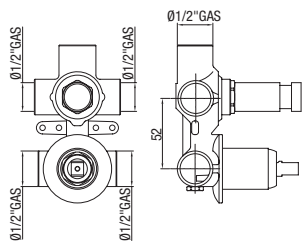

SISTEMA A INCASSO Ø 25 mm

BUILT-IN SYSTEM
SYSTEME À ENCASTRER

CHEOPPE

Kit composti da piastra e leva - Kit composed by plate and lever - Kit composé de plaque et levier

FR LI 25

Corpo miscelatore incasso lavabo
Built-in basin mixer
 Corps de mitigeur pour lavabo

FR 25

Corpo incasso doccia
Built-in shower body
 Corps pour douche à encastrer

KCH-45
 CHEOPE

PI-CH 60
 CHEOPE

SISTEMA A INCASSO Ø 25 mm

BUILT-IN SYSTEM
SYSTEME À ENCASTRER

FR DV 25

Corpo miscelatore incasso doccia e vasca con deviatore click-clack
Built-in shower and tub body mixer, with click-clack diverter

Corps de mitigeur pour douche à encastrer et bain avec inverseur automatique

FR DV 25-S

Con scatola incasso
With built-in wall box
Avec boîte à encastrer

FR 2V-25

Corpo miscelatore incasso doccia con deviatore ceramico 2 vie
Built-in shower and tub body mixer, with click-clack diverter 2 ways

Corps de mitigeur pour douche à encastrer avec inverseur ceramique 2 voies

PI-CH 70 CHEOPE

Kit composti da piastra e leva - Kit composed by plate and lever - Kit composé de plaque et levier

FR 2V-25-S

Con scatola incasso
 With built-in wall box
 Avec boîte à encastrer