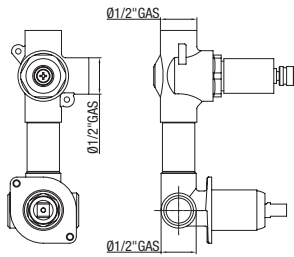

FR 25

Corpo incasso doccia
Built-in shower body
 Corps pour douche à encastrer

KCH-45
 CHEOPE

PI-CH 60
 CHEOPE

SISTEMA A INCASSO Ø 25 mm

BUILT-IN SYSTEM
SYSTEME À ENCASTRER

FR DV 25

Corpo miscelatore incasso doccia e vasca con deviatore click-clack
Built-in shower and tub body mixer, with click-clack diverter

Corps de mitigeur pour douche à encastrer et bain avec inverseur automatique

FR DV 25-S

Con scatola incasso
With built-in wall box
Avec boîte à encastrer

FR 2V-25

Corpo miscelatore incasso doccia con deviatore ceramico 2 vie
Built-in shower and tub body mixer, with click-clack diverter 2 ways

Corps de mitigeur pour douche à encastrer avec inverseur ceramique 2 voies

PI-CH 70 CHEOPE

Kit composti da piastra e leva - Kit composed by plate and lever - Kit composé de plaque et levier

FR 2V-25-S

Con scatola incasso
 With built-in wall box
 Avec boîte à encastrer

FR 3V-25

Corpo miscelatore incasso doccia
 con deviatore ceramico 3 vie
 Built-in shower and tub body mixer,
 with click-clack diverter 3 ways
 Corps de mitigeur pour douche à
 encastrer avec inverseur ceramique
 3 voies