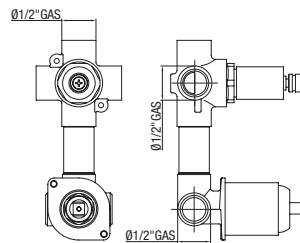

FR 25

Corpo incasso doccia
Built-in shower body
 Corps pour douche à encastrer

KCH-45
 CHEOPE

PI-CH 60
 CHEOPE

SISTEMA A INCASSO Ø 25 mm

BUILT-IN SYSTEM
SYSTEME À ENCASTRER

FR DV 25

Corpo miscelatore incasso doccia e vasca con deviatore click-clack
Built-in shower and tub body mixer, with click-clack diverter

Corps de mitigeur pour douche à encastrer et bain avec inverseur automatique

FR DV 25-S

Con scatola incasso
With built-in wall box
Avec boîte à encastrer

FR 2V-25

Corpo miscelatore incasso doccia con deviatore ceramico 2 vie
Built-in shower and tub body mixer, with click-clack diverter 2 ways

Corps de mitigeur pour douche à encastrer avec inverseur ceramique 2 voies

PI-CH 70 CHEOPE

Kit composti da piastra e leva - Kit composed by plate and lever - Kit composé de plaque et levier

FR 2V-25-S

Con scatola incasso
 With built-in wall box
 Avec boîte à encastrer

FR 3V-25

Corpo miscelatore incasso doccia
 con deviatore ceramico 3 vie
 Built-in shower and tub body mixer,
 with click-clack diverter 3 ways
 Corps de mitigeur pour douche à
 encastrer avec inverseur ceramique
 3 voies