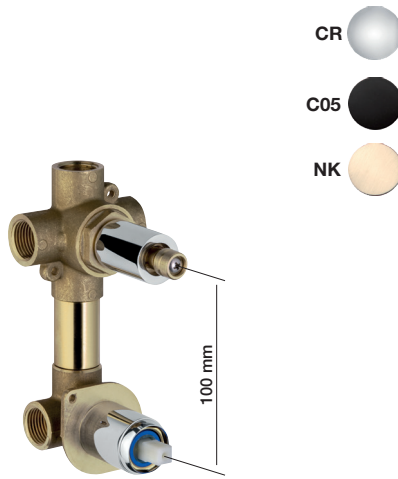

FR 25

Corpo incasso doccia
Built-in shower body
 Corps pour douche à encastrer

KCH-45
 CHEOPE

PI-CH 60
 CHEOPE

SISTEMA A INCASSO Ø 25 mm

BUILT-IN SYSTEM
SYSTEME À ENCASTRER

FR DV 25

Corpo miscelatore incasso doccia e vasca con deviatore click-clack
Built-in shower and tub body mixer, with click-clack diverter

Corps de mitigeur pour douche à encastrer et bain avec inverseur automatique

FR DV 25-S

Con scatola incasso
With built-in wall box
Avec boîte à encastrer

FR 2V-25

Corpo miscelatore incasso doccia con deviatore ceramico 2 vie
Built-in shower and tub body mixer, with click-clack diverter 2 ways

Corps de mitigeur pour douche à encastrer avec inverseur ceramique 2 voies

PI-CH 70 CHEOPE

Kit composti da piastra e leva - Kit composed by plate and lever - Kit composé de plaque et levier

FR 2V-25-S

Con scatola incasso
 With built-in wall box
 Avec boîte à encastrer

FR 3V-25

Corpo miscelatore incasso doccia
 con deviatore ceramico 3 vie
 Built-in shower and tub body mixer,
 with click-clack diverter 3 ways
 Corps de mitigeur pour douche à
 encastrer avec inverseur ceramique
 3 voies