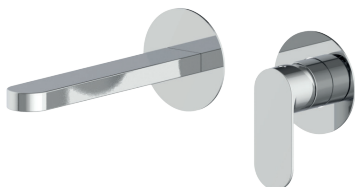

# SISTEMA A INCASSO Ø 25 mm

BUILT-IN SYSTEM  
SYSTEME À ENCASTRER

CHLOE-IRIS

**CR** Cromo - *Chrome* - Chromé  
**C05** Nero opaco - *Matt black* - Noir mat  
**NK** Nickel spazzolato - *Brushed nickel* - Nickel brossé

Ø 25 MM

Kit composti da piastra e leva - *Kit composed by plate and lever* - Kit composé de plaque et levier

**FR LI 25 CL**

Corpo miscelatore incasso lavabo  
*Built-in basin mixer*  
 Corps de mitigeur pour lavabo

**FR 25 CL**

Corpo incasso doccia  
*Built-in shower body*  
 Corps pour douche à encastrer

**KCL-45 - CHLOE**

**KCL-50 - CHLOE**

**PI-CL 60 - CHLOE**

**KIR-45 - IRIS**

**KIR-50 - IRIS**

**PI-IR 60 - IRIS**

## FR-2V-75CL

Corpo miscelatore incasso doccia orizzontale con deviatore ceramico 2 vie  
*Built-in shower and tub body mixer, with click-clack diverter 2 ways*  
Corps de mitigeur pour douche à encastrer avec inverseur ceramique 2 voies