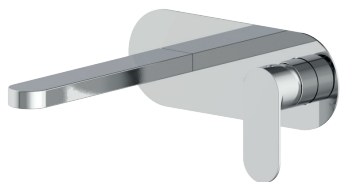

# SISTEMA A INCASSO Ø 25 mm

BUILT-IN SYSTEM  
SYSTEME À ENCASTRER

CHLOE-IRIS

**CR** Cromo - *Chrome* - Chromé  
**C05** Nero opaco - *Matt black* - Noir mat  
**NK** Nickel spazzolato - *Brushed nickel* - Nickel brossé

Ø 25 MM

Kit composti da piastra e leva - *Kit composed by plate and lever* - Kit composé de plaque et levier

**FR LI 25 CL**

Corpo miscelatore incasso lavabo  
*Built-in basin mixer*  
 Corps de mitigeur pour lavabo

**FR 25 CL**

Corpo incasso doccia  
*Built-in shower body*  
 Corps pour douche à encastrer

**KCL-45 - CHLOE**

**KCL-50 - CHLOE**

**PI-CL 60 - CHLOE**

**KIR-45 - IRIS**

**KIR-50 - IRIS**

**PI-IR 60 - IRIS**

## FR-2V-75CL

Corpo miscelatore incasso doccia orizzontale con deviatore ceramico 2 vie  
*Built-in shower and tub body mixer, with click-clack diverter 2 ways*  
Corps de mitigeur pour douche à encastrer avec inverseur ceramique 2 voies