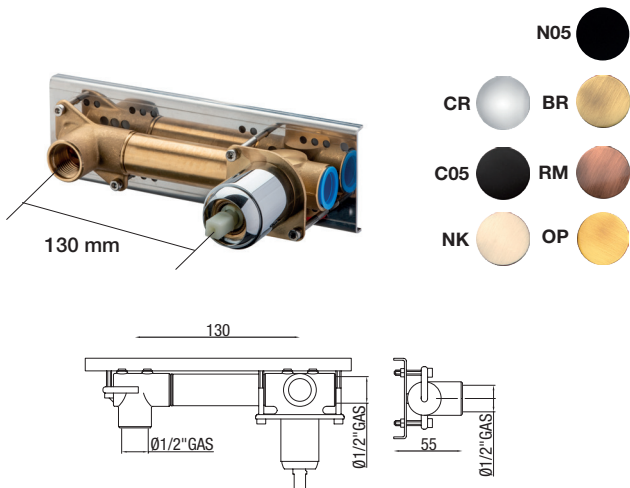

# SISTEMA A INCASSO Ø 25 mm

BUILT-IN SYSTEM  
SYSTEME À ENCASTRER

CHLOE-IRIS

**CR** Cromo - *Chrome* - Chromé  
**C05** Nero opaco - *Matt black* - Noir mat  
**NK** Nickel spazzolato - *Brushed nickel* - Nickel brossé

Ø 25 MM

Kit composti da piastra e leva - *Kit composed by plate and lever* - Kit composé de plaque et levier

**FR LI 25 CL**

Corpo miscelatore incasso lavabo  
*Built-in basin mixer*  
 Corps de mitigeur pour lavabo

**FR 25 CL**

Corpo incasso doccia  
*Built-in shower body*  
 Corps pour douche à encastrer

**KCL-45 - CHLOE**

**KCL-50 - CHLOE**

**PI-CL 60 - CHLOE**

**KIR-45 - IRIS**

**KIR-50 - IRIS**

**PI-IR 60 - IRIS**

## FR-2V-75CL

Corpo miscelatore incasso doccia orizzontale con deviatore ceramico 2 vie  
*Built-in shower and tub body mixer, with click-clack diverter 2 ways*  
Corps de mitigeur pour douche à encastrer avec inverseur ceramique 2 voies