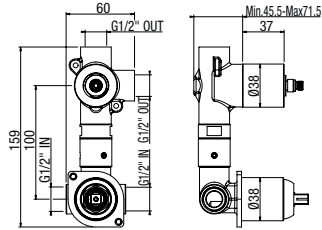

SISTEMA A INCASSO Ø 25 mm

BUILT-IN SYSTEM
SYSTEME À ENCASTRER

FR-2V-85CL

Corpo miscelatore incasso doccia verticale con deviatore ceramico 2 vie

Built-in shower and tub body mixer, with click-clack diverter 2 ways

Corps de mitigeur pour douche à encastrer avec inverseur ceramique 2 voies