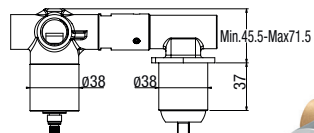

SISTEMA A INCASSO Ø 25 mm

BUILT-IN SYSTEM
SYSTEME À ENCASTRER