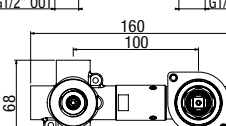

FR-2V-75CL

Corpo miscelatore incasso doccia orizzontale con deviatore ceramico 2 vie
Built-in shower and tub body mixer, with click-clack diverter 2 ways
Corps de mitigeur pour douche à encastrer avec inverseur ceramique 2 voies

N05

CR BR

C05 RM

NK OP