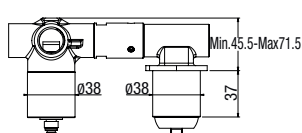

FR-2V-75CL

Corpo miscelatore incasso doccia orizzontale con deviatore ceramico 2 vie
Built-in shower and tub body mixer, with click-clack diverter 2 ways
Corps de mitigeur pour douche à encastrer avec inverseur ceramique 2 voies

N05

CR BR

C05 RM

NK OP