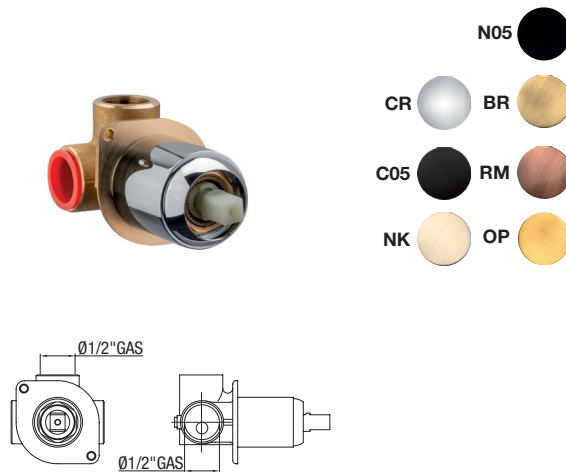

# SISTEMA A INCASSO Ø 25 mm

BUILT-IN SYSTEM  
SYSTEME À ENCASTRER

CHLOE-IRIS

**CR** Cromo - *Chrome* - Chromé  
**C05** Nero opaco - *Matt black* - Noir mat  
**NK** Nickel spazzolato - *Brushed nickel* - Nickel brossé

Ø 25 MM

Kit composti da piastra e leva - *Kit composed by plate and lever* - Kit composé de plaque et levier

**FR LI 25 CL**

Corpo miscelatore incasso lavabo  
*Built-in basin mixer*  
 Corps de mitigeur pour lavabo

**FR 25 CL**

Corpo incasso doccia  
*Built-in shower body*  
 Corps pour douche à encastrer

**KCL-45 - CHLOE**

**KCL-50 - CHLOE**

**PI-CL 60 - CHLOE**

**KIR-45 - IRIS**

**KIR-50 - IRIS**

**PI-IR 60 - IRIS**

## FR-2V-75CL

Corpo miscelatore incasso doccia orizzontale con deviatore ceramico 2 vie  
*Built-in shower and tub body mixer, with click-clack diverter 2 ways*  
Corps de mitigeur pour douche à encastrer avec inverseur ceramique 2 voies