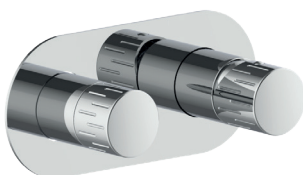

PI7523-IR - IRIS