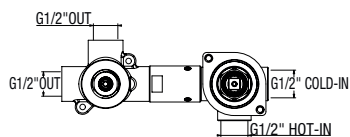

SISTEMA A INCASSO Ø 25 mm

BUILT-IN SYSTEM
SYSTEME À ENCASTRER