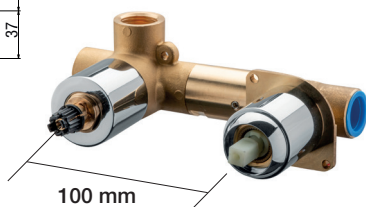

Ø 25 MM

Kit composti da piastra e leva - *Kit composed by plate and lever* - Kit composé de plaque et levier

**FR LI 25 CL**

Corpo miscelatore incasso lavabo  
*Built-in basin mixer*  
 Corps de mitigeur pour lavabo

**FR 25 CL**

Corpo incasso doccia  
*Built-in shower body*  
 Corps pour douche à encastrer

**KCL-45 - CHLOE**

**KCL-50 - CHLOE**

**PI-CL 60 - CHLOE**

**KIR-45 - IRIS**

**KIR-50 - IRIS**

**PI-IR 60 - IRIS**

# SISTEMA A INCASSO Ø 25 mm

BUILT-IN SYSTEM  
SYSTEME À ENCASTRER

## FR-2V-75CL

Corpo miscelatore incasso doccia orizzontale con deviatore ceramico 2 vie  
*Built-in shower and tub body mixer, with click-clack diverter 2 ways*  
Corps de mitigeur pour douche à encastrer avec inverseur ceramique 2 voies