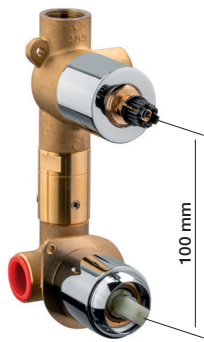

**FR-3V-S-80CL**

Con scatola incasso  
 With built-in wall box  
 Avec boîte à encastrer

**PI8023-S-CL - CHLOE**

**PI8023-S-IR - IRIS**

## FR-2V-85CL

Corpo miscelatore incasso doccia verticale con deviatore ceramico 2 vie

*Built-in shower and tub body mixer, with click-clack diverter 2 ways*

Corps de mitigeur pour douche à encastrer avec inverseur ceramique 2 voies

## FR-3V-85CL

Corpo miscelatore incasso doccia verticale con deviatore ceramico 3 vie

*Built-in shower and tub body mixer, with click-clack diverter 3 ways*

Corps de mitigeur pour douche à encastrer avec inverseur ceramique 3 voies