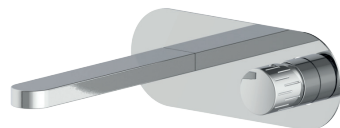

# SISTEMA A INCASSO Ø 25 mm

BUILT-IN SYSTEM  
SYSTEME À ENCASTRER

CHLOE-IRIS

**CR** Cromo - *Chrome* - Chromé  
**C05** Nero opaco - *Matt black* - Noir mat  
**NK** Nickel spazzolato - *Brushed nickel* - Nickel brossé

Ø 25 MM

Kit composti da piastra e leva - *Kit composed by plate and lever* - Kit composé de plaque et levier

**FR LI 25 CL**

Corpo miscelatore incasso lavabo  
*Built-in basin mixer*  
 Corps de mitigeur pour lavabo

**FR 25 CL**

Corpo incasso doccia  
*Built-in shower body*  
 Corps pour douche à encastrer

**KCL-45 - CHLOE**

**KCL-50 - CHLOE**

**PI-CL 60 - CHLOE**

**KIR-45 - IRIS**

**KIR-50 - IRIS**

**PI-IR 60 - IRIS**

## FR-2V-75CL

Corpo miscelatore incasso doccia orizzontale con deviatore ceramico 2 vie  
*Built-in shower and tub body mixer, with click-clack diverter 2 ways*  
Corps de mitigeur pour douche à encastrer avec inverseur ceramique 2 voies