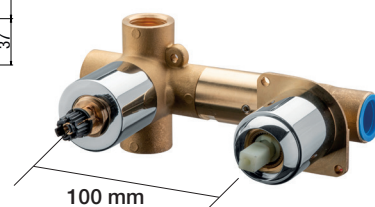

## FR-2V-75CL

Corpo miscelatore incasso doccia orizzontale con deviatore ceramico 2 vie  
*Built-in shower and tub body mixer, with click-clack diverter 2 ways*  
Corps de mitigeur pour douche à encastrer avec inverseur ceramique 2 voies

## FR-3V-75CL

Corpo miscelatore incasso doccia orizzontale con deviatore ceramico 3 vie  
*Built-in shower and tub body mixer, with click-clack diverter 3 ways*  
Corps de mitigeur pour douche à encastrer avec inverseur ceramique 3 voies