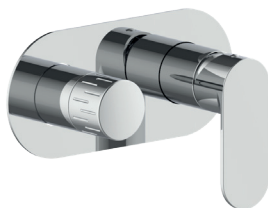

PI7523-CL - CHLOE