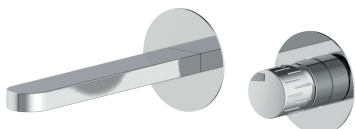

# SISTEMA A INCASSO Ø 25 mm

BUILT-IN SYSTEM  
SYSTEME À ENCASTRER

CHLOE-IRIS

**CR** Cromo - *Chrome* - Chromé  
**C05** Nero opaco - *Matt black* - Noir mat  
**NK** Nickel spazzolato - *Brushed nickel* - Nickel brossé

Ø 25 MM

Kit composti da piastra e leva - *Kit composed by plate and lever* - Kit composé de plaque et levier

**FR LI 25 CL**

Corpo miscelatore incasso lavabo  
*Built-in basin mixer*  
 Corps de mitigeur pour lavabo

**FR 25 CL**

Corpo incasso doccia  
*Built-in shower body*  
 Corps pour douche à encastrer

**KCL-45 - CHLOE**

**KCL-50 - CHLOE**

**PI-CL 60 - CHLOE**

**KIR-45 - IRIS**

**KIR-50 - IRIS**

**PI-IR 60 - IRIS**

## FR-2V-75CL

Corpo miscelatore incasso doccia orizzontale con deviatore ceramico 2 vie  
*Built-in shower and tub body mixer, with click-clack diverter 2 ways*  
Corps de mitigeur pour douche à encastrer avec inverseur ceramique 2 voies