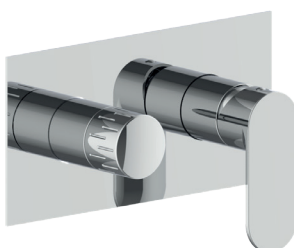

PI8023-S-CL - CHLOE