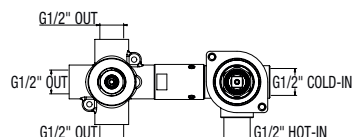

FR-2V-75CL

Corpo miscelatore incasso doccia orizzontale con deviatore ceramico 2 vie
Built-in shower and tub body mixer, with click-clack diverter 2 ways
Corps de mitigeur pour douche à encastrer avec inverseur ceramique 2 voies

N05

CR BR

C05 RM

NK OP