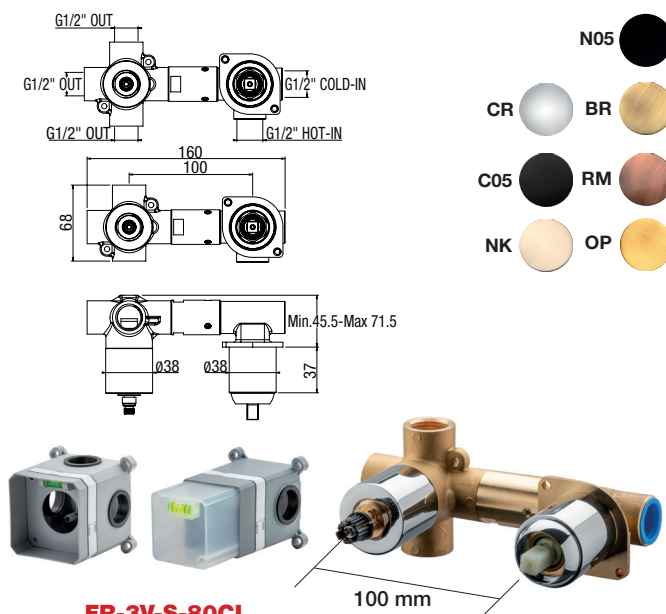

## PI8023-IR - IRIS

Kit composti da piastra e leva - Kit composed by plate and lever - Kit composé de plaque et levier

**FR-2V-S-80CL**

Con scatola incasso  
 With built-in wall box  
 Avec boîte à encastrer

**FR-3V-S-80CL**

Con scatola incasso  
 With built-in wall box  
 Avec boîte à encastrer

**PI8023-S-CL - CHLOE**

**PI8023-S-IR - IRIS**

# SISTEMA A INCASSO Ø 25 mm

BUILT-IN SYSTEM  
SYSTEME À ENCASTRER

## FR-2V-85CL

Corpo miscelatore incasso doccia verticale con deviatore ceramico 2 vie

*Built-in shower and tub body mixer, with click-clack diverter 2 ways*

Corps de mitigeur pour douche à encastrer avec inverseur ceramique 2 voies