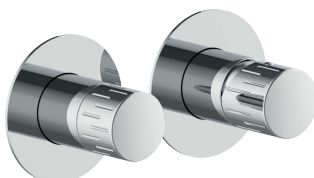

PI8023-IR - IRIS