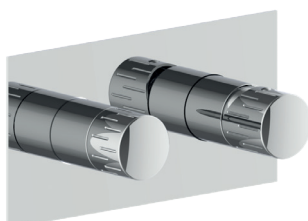

## PI8023-IR - IRIS

Kit composti da piastra e leva - Kit composed by plate and lever - Kit composé de plaque et levier

**FR-2V-S-80CL**

Con scatola incasso  
 With built-in wall box  
 Avec boîte à encastrer

**FR-3V-S-80CL**

Con scatola incasso  
 With built-in wall box  
 Avec boîte à encastrer

**PI8023-S-CL - CHLOE**

**PI8023-S-IR - IRIS**

## FR-2V-85CL

Corpo miscelatore incasso doccia verticale con deviatore ceramico 2 vie

*Built-in shower and tub body mixer, with click-clack diverter 2 ways*

Corps de mitigeur pour douche à encastrer avec inverseur ceramique 2 voies