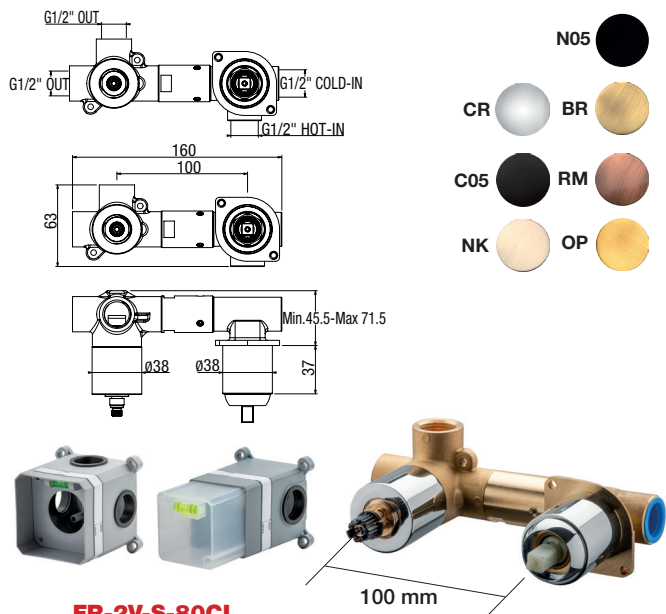

Kit composti da piastra e leva - Kit composed by plate and lever - Kit composé de plaque et levier

FR-2V-S-80CL

Con scatola incasso
With built-in wall box
Avec boîte à encastrer