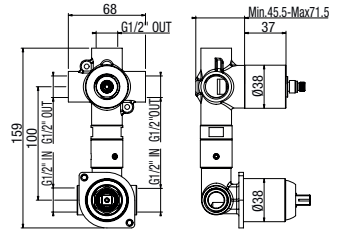

# SISTEMA A INCASSO Ø 25 mm

BUILT-IN SYSTEM  
SYSTEME À ENCASTRER

## FR-2V-85CL

Corpo miscelatore incasso doccia verticale con deviatore ceramico 2 vie

*Built-in shower and tub body mixer, with click-clack diverter 2 ways*

Corps de mitigeur pour douche à encastrer avec inverseur ceramique 2 voies