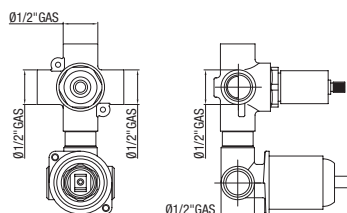

KK-23

KHUGA