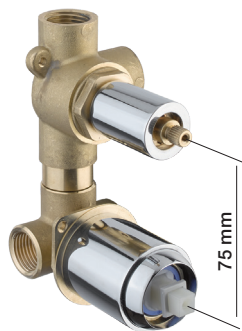

# SISTEMA A INCASSO Ø 35 mm

BUILT-IN SYSTEM  
SYSTEME À ENCASTRER

**2-3 vie** - ways - voies

## FR2V

Corpo miscelatore incasso doccia con deviatore ceramico 2 vie  
*Built-in shower body mixer, with 2 ways ceramic diverter*

Corps de mitigeur pour douche à encastrer avec inverseur ceramique 2 voies

## FR3V

Corpo miscelatore incasso doccia con deviatore ceramico 3 vie  
*Built-in shower body mixer, with 3 ways ceramic diverter*

Corps de mitigeur pour douche à encastrer avec inverseur ceramique 3 voies