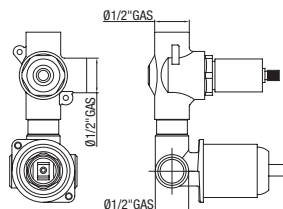

# SISTEMA A INCASSO Ø 35 mm

BUILT-IN SYSTEM  
SYSTEME À ENCASTRER

**2-3 vie** - ways - voies

## FR2V

Corpo miscelatore incasso doccia con deviatore ceramico 2 vie  
*Built-in shower body mixer, with 2 ways ceramic diverter*

Corps de mitigeur pour douche à encastrer avec inverseur ceramique 2 voies