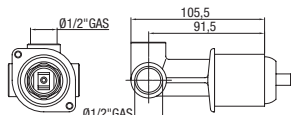

FR 35

Corpo incasso doccia
Built-in shower body
Corps pour douche à encastrer