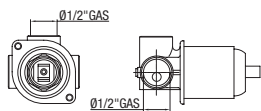

# SISTEMA A INCASSO Ø 35 mm

BUILT-IN SYSTEM  
SYSTEME À ENCASTRER