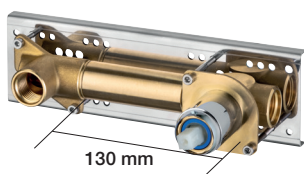

INCASSO LAVABO Ø 35 mm

BUILT-IN BASIN
LAVABO À ENCASTRER

Kit composti da piastra leva e bocca - Kit composed by plate, lever and spout - Kit composé de plaque, levier et goulot

FR LI

Corpo miscelatore incasso lavabo
Built-in basin mixer
Corps de mitigeur pour lavabo

KLI-45 KHUGA

L. 175 mm - L. 240 mm

KLI-1330 JOY DOLLY

L. 165 mm - L. 230 mm

KLI-790 IMPERIAL

KLI-UK45 UNIKA NOAH

L. 175 mm - L. 240 mm

FR LI-S

Corpo miscelatore incasso lavabo
preassemblato su piastra
Built-in basin mixer with built-in wall box
Corps de mitigeur pour lavabo avec boîte
à encastrer

KLI-i45 INOX

L. 250 mm

L. 150 mm