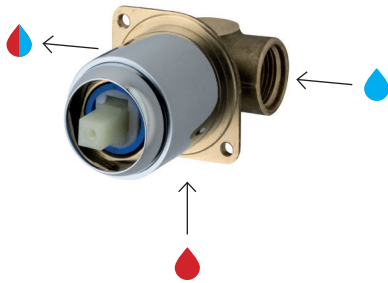

INCASSO LAVABO Ø 35 mm

BUILT-IN BASIN
LAVABO À ENCASTRER

Kit composti da piastra leva e bocca - Kit composed by plate, lever and spout - Kit composé de plaque, levier et goulot

FR LI

Corpo miscelatore incasso lavabo
Built-in basin mixer
Corps de mitigeur pour lavabo

KLI-45 KHUGA

L. 175 mm - L. 240 mm

KLI-1330 JOY DOLLY

L. 165 mm - L. 230 mm

KLI-790 IMPERIAL

KLI-UK45 UNIKA NOAH

L. 175 mm - L. 240 mm

FR LI-S

Corpo miscelatore incasso lavabo
preassemblato su piastra
Built-in basin mixer with built-in wall box
Corps de mitigeur pour lavabo avec boîte
à encastrer

KLI-i45 INOX

L. 250 mm

L. 150 mm