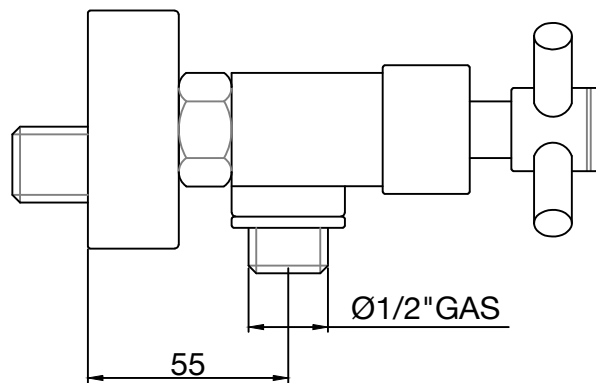

135

	Rubinetteria Gaboli Luigi & C. s.n.c. Via Garibaldi, 5 - 28076 Pogno (NO) Tel. +39 0322 97423 Fax. +39 0322 97360 www.gaboliuigi.it e-mail: luigino@gaboliuigi.it			
	Serie_Series: Siusi	Codice Articolo_Code: S12	Descrizione Articolo_Description: Gruppo esterno doccia, att. 1/2"	
	Scala_Scale: 1:2	Data_Date: 16/12/15	Disegnatore_Designer: Guidetti C.	Approvato_Approved: Gaboli G.