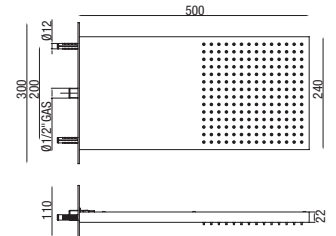

Installabile con miscelatore 2 vie o superiore.
Must be matched with 2 ways diverter or more.
Installable avec mitigeur 2 voies ou supérieur.

● 11200

Soffione doccia anticalcare a 2 getti
2 jets, no-liming shower head
Pomme de douche 2 jets, anticalcaire

CR Cromo - Chrome - Chromé