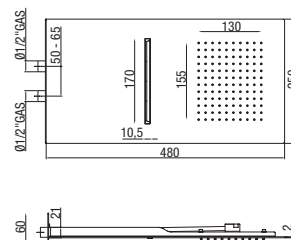

● **11450**

Soffione doccia anticalcare monogetto in acciaio lucido 480x250 mm
480x250 mm mirror stainless steel, 1 jet, no-liming shower head

Pomme de douche 1 jet, anticalcaire en acier INOX poli 480x250 mm

CR Cromo - Chrome - Chromé