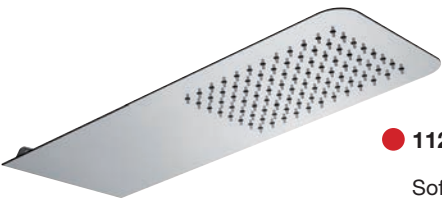

● 11250

Soffione doccia anticalcare monogetto
1 jet, no-liming shower head
Pomme de douche 1 jet, anticalcaire

CR Cromo - Chrome - Chromé