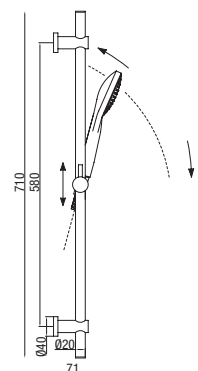

SALISCENDI

SLIDING RAILS
SET DE DOUCHE

● Q100

Saliscendi in ottone con doccia monogetto in ABS anticalcare ispezionabile e flessibile in ottone con doppia aggraffatura 1500 mm

Brass sliding rail with ABS inspectionable one-jet shower and 1500 mm brass double clamping flexible hose

Set de douche en laiton, avec douchette en ABS à 1 jet avec contrôle anticalcaire, flexible 1500 mm en laiton double agrafage

CR Cromo - Chrome - Chromé

● 1230

Saliscendi con doccia monogetto in ABS anticalcare, flessibile in ottone 1500 mm, **supporti regolabili**

Brass sliding rail with ABS inspectionable one-jet shower and 1500 mm brass flexible hose, adjustable brackets

Set de douche en laiton, avec douchette en ABS à 1 jet avec contrôle anticalcaire, flexible 1500 mm en laiton, **supports réglables**

CR Cromo - Chrome - Chromé

● 1240

Saliscendi con doccia monogetto in ABS anticalcare, flessibile in ottone 1500 mm, **supporti regolabili**

Brass sliding rail with ABS inspectionable one-jet shower and 1500 mm brass flexible hose, adjustable brackets

Set de douche en laiton, avec douchette en ABS à 1 jet avec contrôle anticalcaire, flexible 1500 mm en laiton, **supports réglables**

CR Cromo - Chrome - Chromé