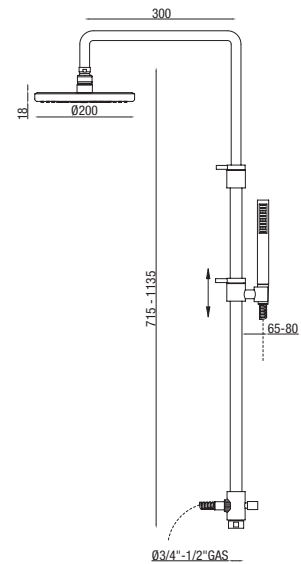

* Solo con supporto doccia fisso
Only with fixed shower support
Seulement avec support de douche fixe