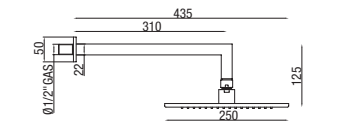

Braccio in ottone quadro 20x20 mm,
300 mm, soffione slim in acciaio
*Square 20x20 mm brass arm,
slim stainless steel shower head*
Bras en laiton 20x20 mm carré
et pomme de douche slim en acier

- **7105Q20-I-CR**   200x200 mm

- **7105Q25-I-CR**   250x250 mm

- **7105Q30-I-CR**   300x300 mm