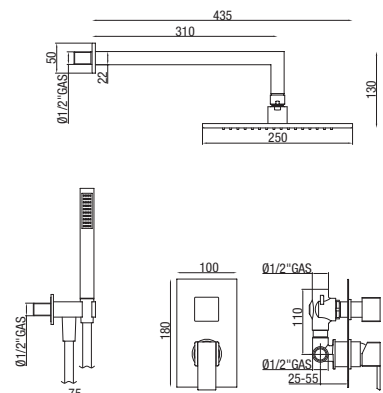

GL SET DOCCIA

SHOWER SETS
SETS DE DOUCHE

● KD111

Kit composto da:

- Miscelatore incasso doccia con deviatore ceramico 2 vie
- Braccio doccia in ottone
- Soffione in acciaio anticalcare snodato
- Doccia in ABS anticalcare,
- Supporto incasso in ottone
- Flessibile in PVC liscio antitorsione 1500 mm

Kit composed by:

- Built-in shower mixer with 2 ways ceramic diverter
- Brass shower arm with jointed anti-limescale
- Stainless steel no-liming shower head
- ABS no-liming shower
- Brass built-in support
- 1500 mm, PVC, smooth, antitortion brass flexible

Kit composé de:

- Mitigeur de douche à encastrer avec inverseur ceramique 2 voies
- Bras de douche pour montage mural en laiton
- Pomme de douche en acier, anticalcaire
- Douchette en ABS anticalcaire
- Support à encastrer en laiton
- Flexible en PVC, lisse, anti-torsion, 1500 mm

CR Cromo - Chrome - Chromé

● KDV77

Kit composto da:

- Miscelatore incasso doccia con deviatore ceramico 2 vie
- Braccio doccia in ottone
- Soffione in ottone anticalcare snodato
- Doccia in ABS anticalcare
- Supporto incasso in ottone
- Flessibile in PVC liscio antitorsione 1500 mm

Kit composed by:

- Built-in shower mixer with 2 ways ceramic diverter
- Brass shower arm with jointed anti-limescale
- Brass no-liming shower head
- ABS no-liming shower
- Brass built-in support
- 1500 mm, PVC, smooth, antitortion brass flexible

Kit composé de:

- Mitigeur de douche à encastrer avec inverseur ceramique 2 voies
- Bras de douche pour montage mural en laiton
- Pomme de douche en laiton, anticalcaire
- Douchette en ABS anticalcaire
- Support à encastrer en laiton
- Flexible en PVC, lisse, anti-torsion, 1500 mm

CR Cromo - Chrome - Chromé