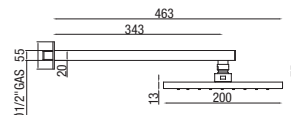

● **K100**

Braccio doccia in ottone con soffione in ABS anticalcare, Ø300 mm
Brass shower arm with Ø300 mm ABS no-liming shower head
Bras de douche pour montage mural en laiton avec pomme de douche Ø300 mm et contrôle anticalcaire

CR Cromo - Chrome - Chromé

● **K105**

Braccio doccia in ottone con soffione in ABS anticalcare, 200X200 mm
Brass shower arm with 200x200 mm ABS no-liming shower head
Bras de douche pour montage mural en laiton avec pomme de douche 200x200 mm et contrôle anticalcaire

CR Cromo - Chrome - Chromé

● **K110**

Braccio doccia in ottone con soffione in ABS anticalcare, 300X300 mm
Brass shower arm with 300x300 mm ABS no-liming shower head
Bras de douche pour montage mural en laiton avec pomme de douche 300x300 mm et contrôle anticalcaire

CR Cromo - Chrome - Chromé

● **V120**

Braccio doccia in ottone con soffione in ottone anticalcare, 200X200 mm
Brass shower arm with 200x200 mm brass no-liming shower head
Bras de douche pour montage mural en laiton avec pomme de douche en laiton 200x200 mm et contrôle anticalcaire

CR Cromo - Chrome - Chromé