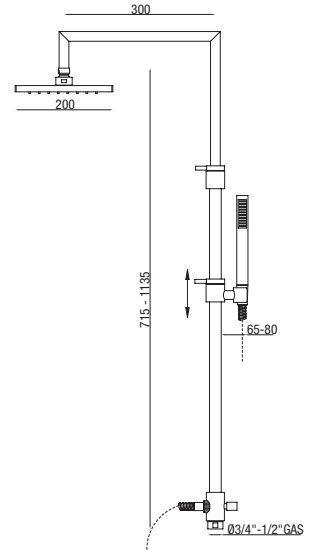

● K115

- Colonna doccia con deviatore
- Supporto doccia scorrevole
- Soffione in ABS 200x200 mm
- Doccia in ABS anticalcare
- Flessibile doppia aggraffatura 1500 mm

- *Shower column with diverter*
- *Sliding shower support*
- *200x200 mm ABS shower head*
- *No-liming ABS shower*
- *1500 mm double clamping flexible hose*

- Colonne de douche avec inverseur
- Support de douche glissant
- Pomme de douche en ABS 200x200 mm
- Douchette en ABS anticalcaire
- Flexible double agrafage 1500 mm

CR Cromo - Chrome - Chromé

● K115/S

- Con supporto per presa acqua
- *With water intake*
- *Avec prise d'eau*

CR Cromo - Chrome - Chromé

● K115/T

- Senza deviatore attacco 3/4"
- *Without diverter, 3/4" fitting*
- *Sans inverseur, 3/4" raccord*

CR Cromo - Chrome - Chromé