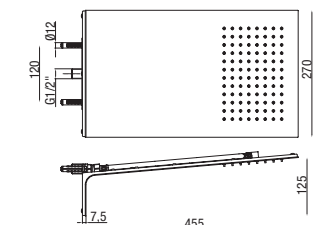

SOFFIONI A PARETE

WALL MOUNTED SHOWER HEADS
POMMES DE DOUCHE MURAL

Installabile con miscelatore 2 vie o superiore.
Must be matched with 2 ways diverter or more.
Installable avec mitigeur 2 voies ou supérieur.

● 11100

Soffione doccia anticalcare a 2 getti
2 jets, no-liming shower head
Pomme de douche 2 jets, anticalcaire

CR Cromo - Chrome - Chromé

● 11150

Soffione doccia anticalcare monogetto
1 jet, no-liming shower head
Pomme de douche 1 jet, anticalcaire

CR Cromo - Chrome - Chromé

Installabile con miscelatore 2 vie o superiore.
Must be matched with 2 ways diverter or more.
Installable avec mitigeur 2 voies ou supérieur.

● 11200

Soffione doccia anticalcare a 2 getti
2 jets, no-liming shower head
Pomme de douche 2 jets, anticalcaire

CR Cromo - Chrome - Chromé

● 11250

Soffione doccia anticalcare monogetto
1 jet, no-liming shower head
Pomme de douche 1 jet, anticalcaire

CR Cromo - Chrome - Chromé

● 11300

Soffione doccia anticalcare monogetto
1 jet, no-liming shower head
Pomme de douche 1 jet, anticalcaire

CR Cromo - Chrome - Chromé
C04 Bianco opaco - Matt white - Blanc mat
C05 Nero opaco - Matt black - Noir mat