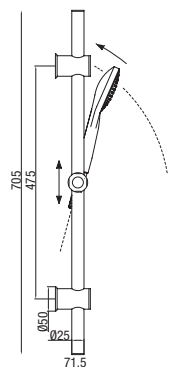

● **716**

Saliscendi in ottone con doccia Imperial anticalcare e flessibile in ottone con doppia aggraffatura 1500 mm
Brass sliding rail with Imperial jet shower and 1500 mm brass double clamping flexible hose
Set de douche en laiton avec douchette Imperial anticalcaire, flexible 1500 mm en laiton double agrafage

CR Cromo - Chrome - Chromé
BR Bronzo - Old brass - Bronze