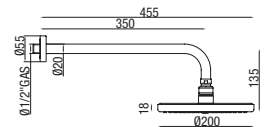

● 1405

Braccio doccia in ottone
con soffione in acciaio inox
anticalcare, Ø200 mm snodato
*Brass shower arm with Ø200 mm no-liming
jointed stainless steel shower head*
Bras de douche pour montage mural en laiton
avec pomme de douche en acier inox Ø200 mm
et contrôle anticalcaire, désarticulé

CR Cromo - Chrome - Chromé

C04 Bianco opaco - Matt white - Blanc mat

C05 Nero opaco - Matt black - Noir mat

NK Nickel spazz. - Brushed nickel - Nickel brossé