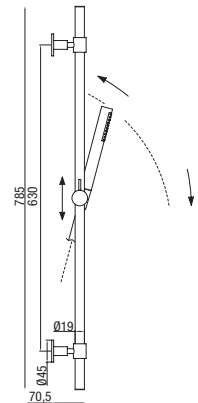

● 1230

Saliscendi con doccia monogetto in ABS anticalcare, flessibile in ottone 1500 mm, **supporti regolabili**

Brass sliding rail with ABS inspectionable one-jet shower and 1500 mm brass flexible hose, adjustable brackets

Set de douche en laiton, avec douchette en ABS à 1 jet avec contrôle anticalcaire, flexible 1500 mm en laiton, **supports réglables**

CR Cromo - Chrome - Chromé

● 1240

Saliscendi con doccia monogetto in ABS anticalcare, flessibile in ottone 1500 mm, **supporti regolabili**

Brass sliding rail with ABS inspectionable one-jet shower and 1500 mm brass flexible hose, adjustable brackets

Set de douche en laiton, avec douchette en ABS à 1 jet avec contrôle anticalcaire, flexible 1500 mm en laiton, **supports réglables**

CR Cromo - Chrome - Chromé