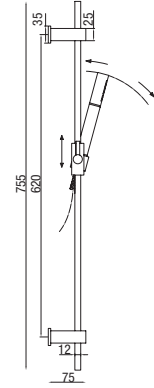

● Q100

Saliscendi in ottone con doccia monogetto in ABS anticalcare ispezionabile e flessibile in ottone con doppia aggraffatura 1500 mm

Brass sliding rail with ABS inspectionable one-jet shower and 1500 mm brass double clamping flexible hose

Set de douche en laiton, avec douchette en ABS à 1 jet avec contrôle anticalcaire, flexible 1500 mm en laiton double agrafage

CR Cromo - Chrome - Chromé