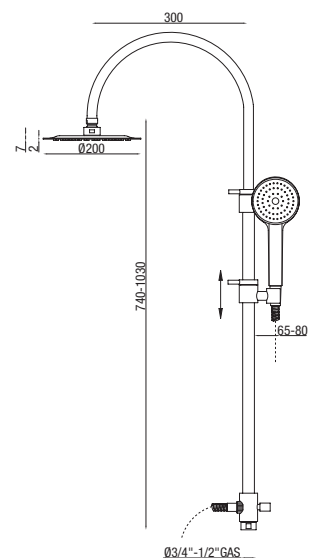

● **1220**

1. Colonna doccia con deviatore
   - Supporto doccia scorrevole
   - Soffione in ottone Ø200 mm
   - Doccia in ABS anticalcare
   - Flessibile doppia aggraffatura 1500 mm

1. *Shower column with diverter*
   - *Sliding shower support*
   - *Ø 200 mm brass shower head*
   - *No-liming ABS shower*
   - *1500 mm double clamping flexible hose*

1. Colonne de douche avec inverseur
   - Support de douche glissant
   - Pomme de douche en laiton Ø 200 mm
   - Douchette en ABS anticalcaire
   - Flexible double agrafage 1500 mm

1. **CR** Cromo - *Chrome* - Chromé
   ***C04** Bianco opaco - *Matt white* - Blanc mat
   ***C05** Nero opaco - *Matt black* - Noir mat

● **1220/S**

1. Con supporto per presa acqua
   With water intake
   Avec prise d'eau

1. **CR** Cromo - *Chrome* - Chromé
   ***C04** Bianco opaco - *Matt white* - Blanc mat
   ***C05** Nero opaco - *Matt black* - Noir mat

● **1220/T**

1. Senza deviatore attacco 3/4"
   Without diverter, 3/4" fitting
   Sans inverseur, 3/4" raccord

1. **CR** Cromo - *Chrome* - Chromé
   ***C04** Bianco opaco - *Matt white* - Blanc mat
   ***C05** Nero opaco - *Matt black* - Noir mat

* Solo con supporto doccia fisso
Only with fixed shower support
Seulement avec support de douche fixe

● **1410**

1. Colonna doccia con deviatore
   - Supporto doccia scorrevole
   - Soffione in acciaio Ø 200 mm
   - Doccia in ABS anticalcare
   - Flessibile doppia aggraffatura 1500 mm

1. *Shower column with diverter*
   - *Sliding shower support*
   - *Ø 200 mm stainless steel shower head*
   - *No-liming ABS shower*
   - *1500 mm double clamping flexible hose*

1. Colonne de douche avec inverseur
   - Support de douche glissant
   - Pomme de douche en acier inox Ø 200 mm
   - Douchette en ABS anticalcaire
   - Flexible double agrafage 1500 mm

1. **CR** Cromo - *Chrome* - Chromé

● **1410/S**

1. Con supporto per presa acqua
   With water intake
   Avec prise d'eau

1. **CR** Cromo - *Chrome* - Chromé

● **1410/T**

1. Senza deviatore attacco 3/4"
   Without diverter, 3/4" fitting
   Sans inverseur, 3/4" raccord

1. **CR** Cromo - *Chrome* - Chromé