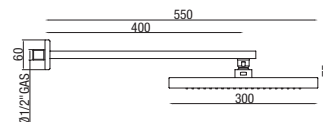

● **V120**

Braccio doccia in ottone con soffione in ottone anticalcare, 200X200 mm
Brass shower arm with 200x200 mm brass no-liming shower head
Bras de douche pour montage mural en laiton avec pomme de douche en laiton 200x200 mm et contrôle anticalcaire

CR Cromo - Chrome - Chromé