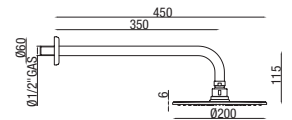

Braccio in ottone 350 mm, soffione slim in acciaio
350 mm brass arm, slim stainless steel shower head
Bras en laiton de 350 mm et pomme de douche slim en acier

● 1405d20 ø 200 mm

● 1405d25 ø 250 mm

● 1405d30 ø 300 mm

valvola di sicurezza
safety valve
soupape de sécurité

Braccio in ottone 400 mm, soffione slim in acciaio
400 mm brass arm, slim stainless steel shower head
Bras en laiton de 400 mm et pomme de douche slim en acier

● 1405-40d30 ø 300 mm