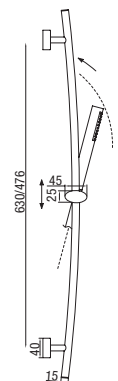

● **K95**

Saliscendi con doccia monogetto in ABS orientabile e flessibile in PVC liscio 1500 mm antitorsione
Sliding rail with ABS, 1 jet, swivelling shower and 1500 mm PVC anti-torsion flexible
Set de douche avec douchette en ABS orientable, flexible en PVC lisse 1500 mm anti-torsion

CR Cromo - Chrome - Chromé

● **NH190**

Saliscendi con doccia 5 getti in ABS anticalcare e flessibile in ottone con doppia aggraffatura 1500 mm
Sliding rail with ABS 5 jets shower and 1500 mm brass double clamping flexible hose
Set de douche avec douchette en ABS à 5 jets avec contrôle anticalcaire, flexible 1500 mm en laiton double agrafage

CR Cromo - Chrome - Chromé

● **NH190-P**

Con portasapone
With soap holder
Avec porte savon

CR Cromo - Chrome - Chromé