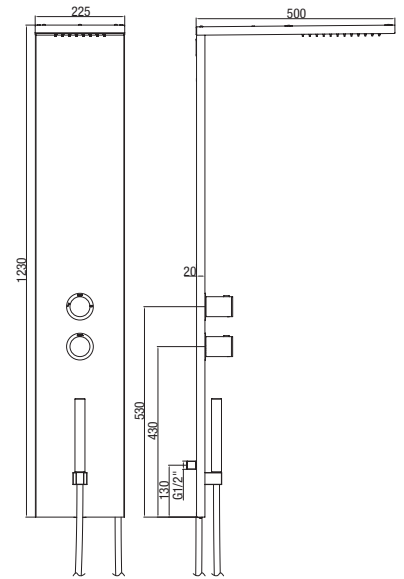

COLONNE DOCCIA TERMOSTATICHE DEVIATORE INTEGRATO

TERMOSTATIC SHOWER COLUMNS INTEGRATED DIVERTER
COLONNES DE DOUCHE THERMOSTATIQUES INVERSEUR INTÉGRÉ

● 11000

Colonna doccia a parete in inox termostatica 2 vie
2 ways, thermostatic, stainless steel, shower column
Colonne de douche à encastrer, thermostatique,
inox, 2 voies

CR Cromo - Chrome - Chromé

THERMO
(art.13000)

(art.13150)

Ø 200 mm

● 11800

Colonna doccia completa con
miscelatore termostatico, doccia in ABS anticalcare,
soffione acciaio inox Ø 200 mm

*Shower column, with no-liming ABS round shower,
thermostatic mixer and Ø 200 mm stainless steel
shower head*

Colonne de douche, douche en ABS anticalcaire
rond, avec mitigeur thermostatique et pomme de
douche en acier inox
Ø 200 mm

CR Cromo - Chrome - Chromé