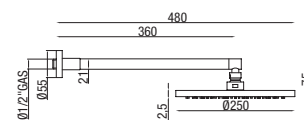

● **715**

Braccio doccia in ottone con soffione in ottone
anticalcare, Ø200 mm snodato
Brass shower arm with Ø200 mm no-liming, snaffle,
brass shower head

Bras de douche pour montage mural en laiton
avec pomme de douche en laiton Ø200 mm
et contrôle anticalcaire

CR Cromo - Chrome - Chromé
BR Bronzo - Old brass - Bronze