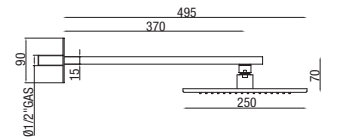

1. **7105**
2. Braccio doccia in ottone
   con soffione in ottone anticalcare, 250X250 mm
   *Brass shower arm
   with 250X250 mm brass no-liming shower head*
   Bras de douche pour montage mural
   avec pomme de douche 250X250 mm
   et contrôle anticalcaire en laiton

CR Cromo - Chrome - Chromé