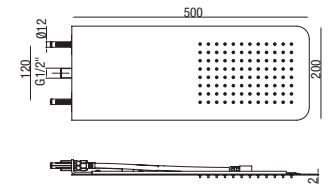

● 11300

Soffione doccia anticalcare monogetto
1 jet, no-liming shower head
Pomme de douche 1 jet, anticalcaire

CR Cromo - Chrome - Chromé
C04 Bianco opaco - Matt white - Blanc mat
C05 Nero opaco - Matt black - Noir mat