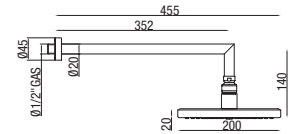

● 1210

Braccio doccia in ottone
con soffione in ottone anticalcare,
Ø200 mm snodato
*Brass shower arm
with Ø200 mm brass no-liming
jointed shower head*
Bras de douche pour montage mural en laiton
avec pomme de douche en laiton Ø200 mm
et contrôle anticalcaire, désarticulé

CR Cromo - Chrome - Chromé