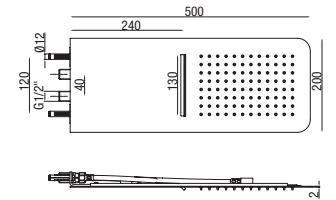

● 11250

Soffione doccia anticalcare monogetto
1 jet, no-liming shower head
Pomme de douche 1 jet, anticalcaire

CR Cromo - Chrome - Chromé