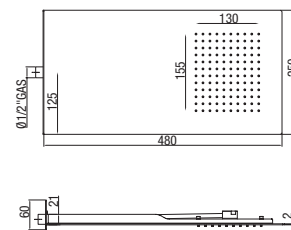

Installabile con miscelatore 2 vie o superiore.
Must be matched with 2 ways diverter or more.
Installable avec mitigeur 2 voies ou superieur.

● **11500**

Soffione in acciaio 2 vie 500x150 mm
2-ways steel shower head 500x150 mm

Pomme de douche 2 voies en acier INOX poli 500x150 mm

CR Cromo - Chrome - Chromé