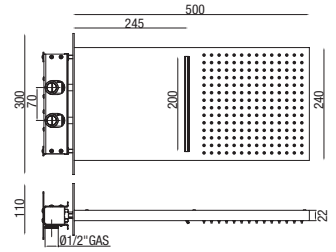

● 11150

Soffione doccia anticalcare monogetto
1 jet, no-liming shower head
Pomme de douche 1 jet, anticalcaire

CR Cromo - Chrome - Chromé