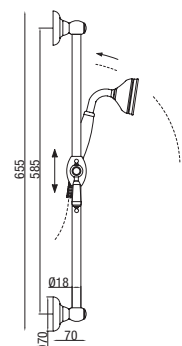

● **K95**

Saliscendi con doccia monogetto in ABS orientabile e flessibile in PVC liscio 1500 mm antitorsione
Sliding rail with ABS, 1 jet, swivelling shower and 1500 mm PVC anti-torsion flexible
Set de douche avec douchette en ABS orientable, flexible en PVC lisse 1500 mm anti-torsion

CR Cromo - Chrome - Chromé

● **NH190**

Saliscendi con doccia 5 getti in ABS anticalcare e flessibile in ottone con doppia aggraffatura 1500 mm
Sliding rail with ABS 5 jets shower and 1500 mm brass double clamping flexible hose
Set de douche avec douchette en ABS à 5 jets avec contrôle anticalcaire, flexible 1500 mm en laiton double agrafage

CR Cromo - Chrome - Chromé

● **NH190-P**

Con portasapone
With soap holder
Avec porte savon

CR Cromo - Chrome - Chromé

● **716**

Saliscendi in ottone con doccia Imperial anticalcare e flessibile in ottone con doppia aggraffatura 1500 mm
Brass sliding rail with Imperial jet shower and 1500 mm brass double clamping flexible hose
Set de douche en laiton avec douchette Imperial anticalcaire, flexible 1500 mm en laiton double agrafage

CR Cromo - Chrome - Chromé
BR Bronzo - Old brass - Bronze