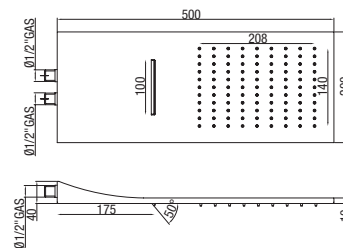

Pomme de douche 2 voies en acier INOX poli 500x150 mm

**CR** Cromo - Chrome - Chromé

● **11550**

Soffione in acciaio 1 via 500x150 mm  
*1-way steel shower head 500x150 mm*

Pomme de douche 1 voie en acier INOX poli 500x150 mm