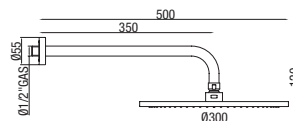

● **K105**

Braccio doccia in ottone con soffione in ABS anticalcare, 200X200 mm
Brass shower arm with 200x200 mm ABS no-liming shower head
Bras de douche pour montage mural en laiton avec pomme de douche 200x200 mm et contrôle anticalcaire

CR Cromo - Chrome - Chromé