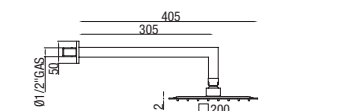

- **7105Q20-I-CR**      200x200 mm

---

- **7105Q25-I-CR**      250x250 mm

---

- **7105Q30-I-CR**      300x300 mm

valvola di sicurezza  
*safety valve*  
soupape de sécurité

● **K100**

Braccio doccia in ottone con soffione in ABS anticalcare, Ø300 mm  
*Brass shower arm with Ø300 mm ABS no-liming shower head*  
Bras de douche pour montage mural en laiton avec pomme de douche Ø300 mm et contrôle anticalcaire