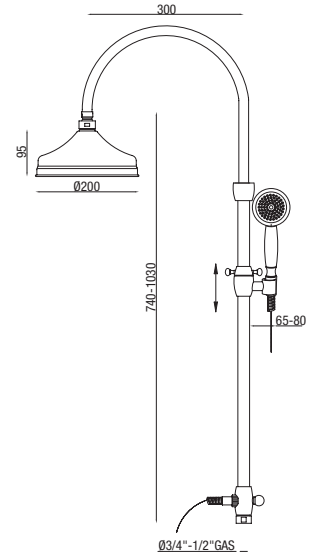

SUPPORTI PER COLONNE COLUMN SUPPORTS SUPPORT POUR COLONNES

● 215

- Supporto incasso per colonna cilindrico
- *Built-in column cylindrical support*
- Support à encastrer cylindrique pour colonne

M 3/4" X M 1/2"

- **CR** Cromo - Chrome - Chromé

● 718

- Supporto incasso colonna sferico
- *Spherical built-in column support*
- Support à encastrer sphérique pour colonne

M 3/4" X M 1/2"

- **CR** Cromo - Chrome - Chromé
- **CRO** Cromo/Oro - Chrome/Gold - Chromé/Or
- **BR** Bronzo - Old brass - Bronze

● 216

- Supporto colonna cilindrico M 3/4" X M 1/2" con flessibile in ottone doppia aggraffatura mm 600
- *M 3/4" X M 1/2" built-in column cylindrical support with brass flexible 600 mm double clamping*

- Support à encastrer cylindrique pour colonne M 3/4" X M 1/2" avec flexible en laiton double agrafage 600 mm

- **CR** Cromo - Chrome - Chromé

● 719

- Supporto colonna sferico con flessibile in ottone doppia aggraffatura mm 600
- *600 mm double clamping built-in column spherical support with brass flexible*
- Support à encastrer sphérique pour colonne avec flexible en laiton double agrafage 600 mm

M 3/4" X M 1/2"

- **CR** Cromo - Chrome - Chromé
- **CRO** Cromo/Oro - Chrome/Gold - Chromé/Or
- **BR** Bronzo - Old brass - Bronze