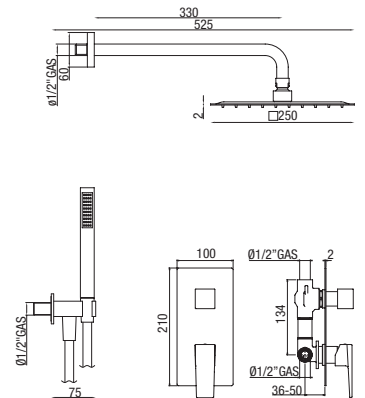

SET DOCCIA

SHOWER SETS
SETS DE DOUCHE

● KDCH117

Kit composto da:

- Miscelatore incasso doccia con deviatore ceramico 2 vie
- Braccio doccia in ottone
- Soffione slim in acciaio INOX 250x250 mm
- Doccia in ABS anticalcare
- Supporto incasso in ottone
- Flessibile in PVC liscio antitorsione 1500 mm

Kit composed by:

- Built-in shower mixer with 2 ways ceramic diverter
- Brass shower arm
- 250x250 mm slim stainless steel shower head
- ABS no-liming shower
- Brass built-in support
- 1500 mm, PVC, smooth, antitorsion brass flexible
- Mitigeur de douche à encastrer avec inverseur ceramique 2 voies
- Bras de douche pour montage mural en laiton
- Pomme de douche en acier slim 250x250 mm
- Douchette en ABS anticalcaire
- Support à encastrer en laiton
- Flexible en PVC, lisse, anti-torsion, 1500 mm

1. **CR** Cromo - Chrome - Chromé
   NK Nickel spazz. - Brushed nickel - Nickel brossé
   C05 Nero opaco - Matt black - Noir mat