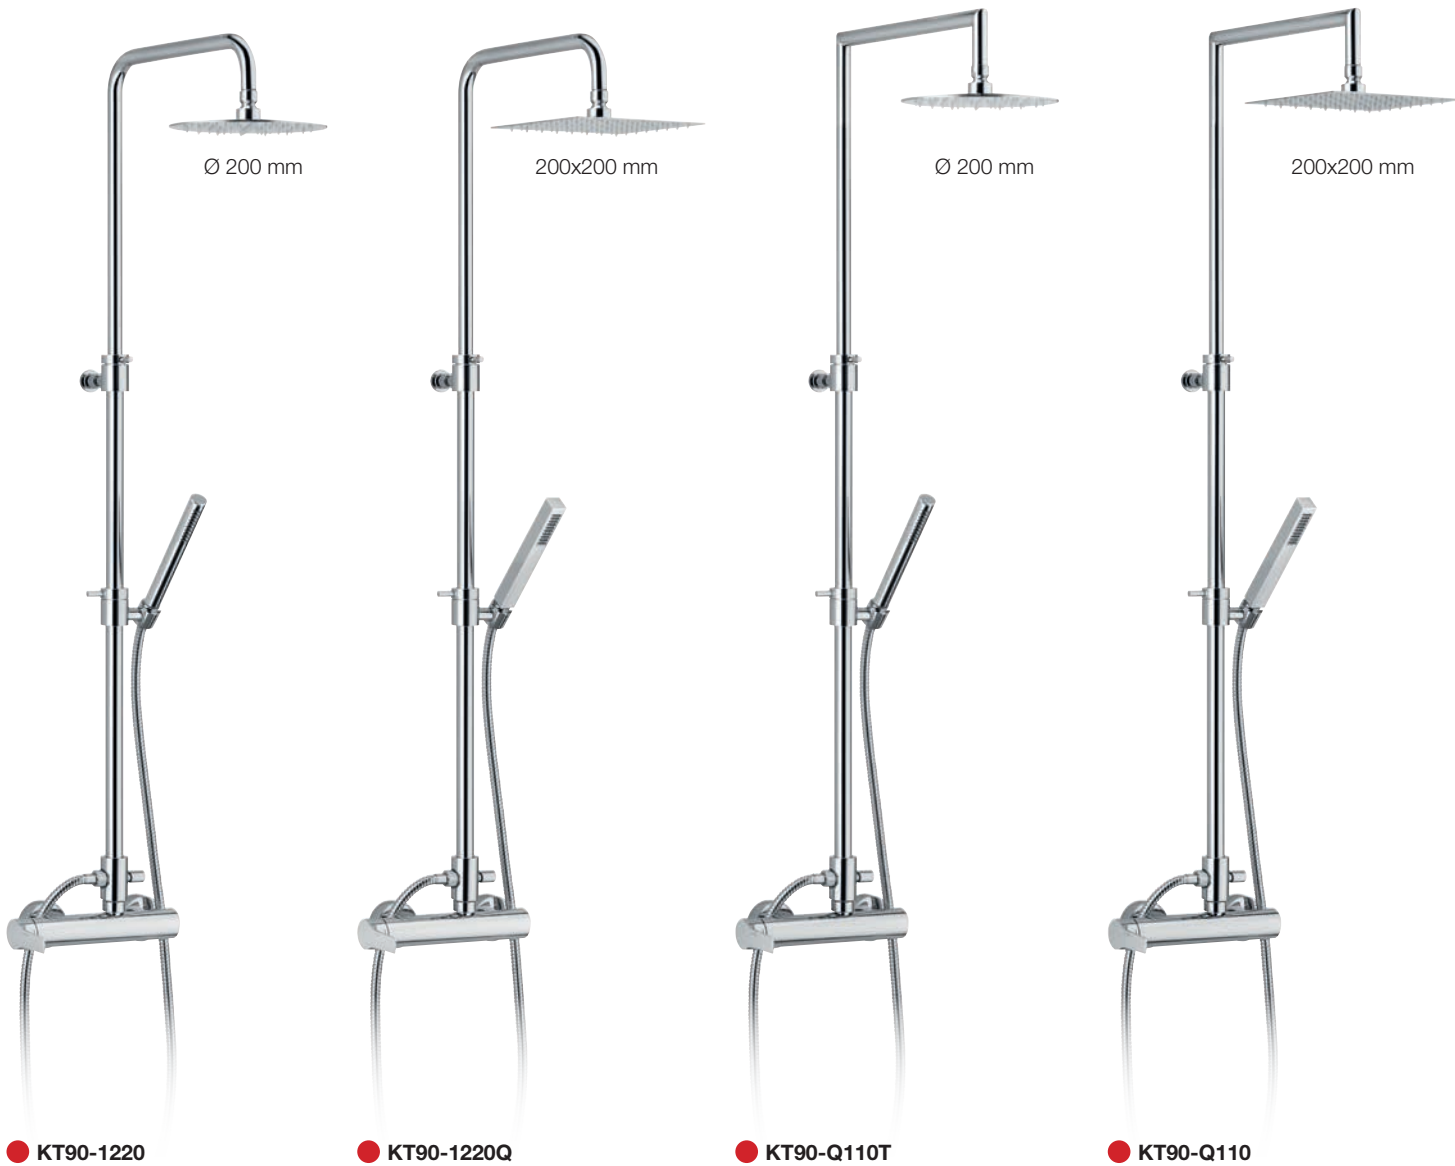

pag 234

●  
Bracci doccia  
*Shower arms*  
Bras de douche

pag 235

●  
Saliscendi  
*Sliding rails*  
Set de douche

pag 236

●  
Kit doccia  
*Shower kits*  
Kit de douche

pag 239

●  
Presa acqua  
*Water intake*  
Prises d'eau

# COLONNE DOCCIA MONOCOMANDO

SINGLE LEVER SHOWER COLUMNS  
COLONNES DE DOUCHE MONOCOMMANDE

Colonna doccia con miscelatore monocomando K90

- Supporto doccia scorrevole
- Soffione inox
- Doccia in ABS anticalcare
- Flessibile doppia aggraffatura 1500 mm

Shower column with K90 single lever mixer

- Sliding shower support
- Stainless steel shower head
- Anti-limescale ABS shower
- 1500 mm double clamping hose

Colonne de douche avec mitigeur monocommande K90