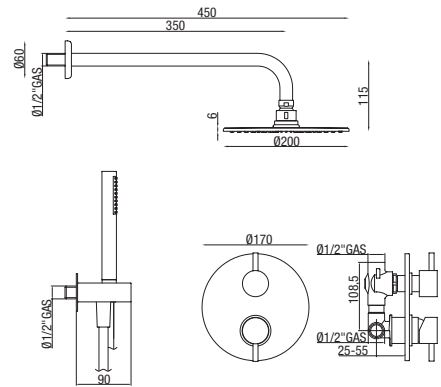

● KDV77

Kit composto da:

- Miscelatore incasso doccia con deviatore ceramico 2 vie
- Braccio doccia in ottone
- Soffione in ottone anticalcare snodato
- Doccia in ABS anticalcare
- Supporto incasso in ottone
- Flessibile in PVC liscio antitorsione 1500 mm

Kit composed by:

- Built-in shower mixer with 2 ways ceramic diverter
- Brass shower arm with jointed anti-limescale
- Brass no-liming shower head
- ABS no-liming shower
- Brass built-in support
- 1500 mm, PVC, smooth, antitortion brass flexible

Kit composé de:

- Mitigeur de douche à encastrer avec inverseur ceramique 2 voies
- Bras de douche pour montage mural en laiton
- Pomme de douche en laiton, anticalcaire
- Douchette en ABS anticalcaire
- Support à encastrer en laiton
- Flexible en PVC, lisse, anti-torsion, 1500 mm

CR Cromo - Chrome - Chromé