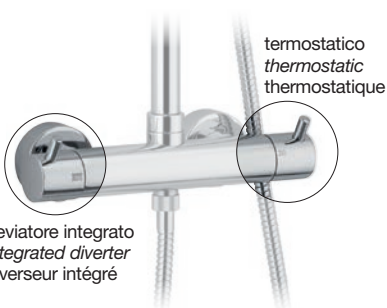

termostatico  
*thermostatic*  
 termostatique

deviatore integrato  
*integrated diverter*  
 inverseur intégré

Colonna doccia con miscelatore termostatico deviatore integrato 12700

- Supporto doccia scorrevole
- Soffione inox
- Doccia in ABS anticalcare
- Flessibile doppia aggiratura 1500 mm