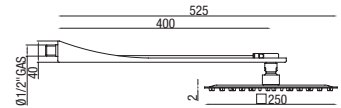

1. **7100**
2. Braccio doccia in ottone
   con soffione in ottone anticalcare, 250X250 mm
   *Brass shower arm
   with 250X250 mm brass no-liming shower head*
   Bras de douche pour montage mural
   avec pomme de douche 250X250 mm
   et contrôle anticalcaire en laiton

CR Cromo - Chrome - Chromé