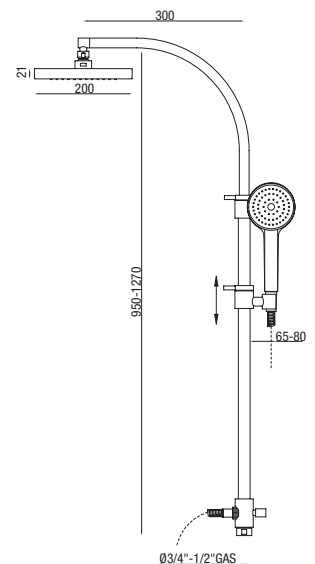

SOLO COLONNE DOCCIA

SHOWER COLUMNS ONLY
SEULEMENT COLONNES DE DOUCHE

● Q110

- Colonna doccia con deviatore
- Supporto doccia scorrevole
- Soffione in ABS 200x200 mm
- Doccia in ABS anticalcare
- Flessibile doppia aggraffatura 1500 mm

- *Shower column with diverter*
- *Sliding shower support*
- *200x200 mm ABS shower head*
- *No-liming ABS shower*
- *1500 mm double clamping flexible hose*

- Colonne de douche avec inverseur
- Support de douche glissant
- Pomme de douche en ABS 200x200 mm
- Douchette en ABS anticalcaire
- Flexible double agrafage 1500 mm

CR Cromo - Chrome - Chromé

● Q110/S

- Con supporto per presa acqua
- *With water intake*
- *Avec prise d'eau*

CR Cromo - Chrome - Chromé

● Q110/T

- Senza deviatore attacco 3/4"
- *Without diverter, 3/4" fitting*
- *Sans inverseur, 3/4" raccord*

CR Cromo - Chrome - Chromé

● K115

- Colonna doccia con deviatore
- Supporto doccia scorrevole
- Soffione in ABS 200x200 mm
- Doccia in ABS anticalcare
- Flessibile doppia aggraffatura 1500 mm

- *Shower column with diverter*
- *Sliding shower support*
- *200x200 mm ABS shower head*
- *No-liming ABS shower*
- *1500 mm double clamping flexible hose*

- Colonne de douche avec inverseur
- Support de douche glissant
- Pomme de douche en ABS 200x200 mm
- Douchette en ABS anticalcaire
- Flexible double agrafage 1500 mm

CR Cromo - Chrome - Chromé

● K115/S

- Con supporto per presa acqua
- *With water intake*
- *Avec prise d'eau*

CR Cromo - Chrome - Chromé

● K115/T

- Senza deviatore attacco 3/4"
- *Without diverter, 3/4" fitting*
- *Sans inverseur, 3/4" raccord*

CR Cromo - Chrome - Chromé