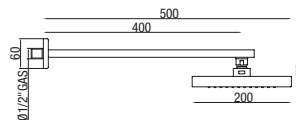

● **K110**

Braccio doccia in ottone con soffione in ABS anticalcare, 300X300 mm
Brass shower arm with 300x300 mm ABS no-liming shower head
Bras de douche pour montage mural en laiton avec pomme de douche 300x300 mm et contrôle anticalcaire

CR Cromo - Chrome - Chromé