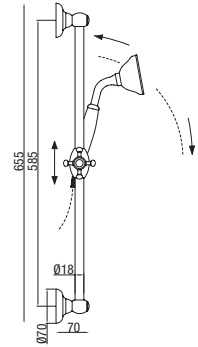

B13

Saliscendi in ottone con doccia e maniglia Margherita, flessibile ottone doppia aggraffatura 1500 mm
Brass sliding rail with shower and Margherita handle, 1500 mm brass double clamping flexible hose
Set de douche en laiton avec douchette et poignée Margherita, flexible 1500 mm en laiton double agrafage

CR Cromo - Chrome - Chromé
BR Bronzo - Old brass - Bronze
CRO Cromo/Oro - Chrome/Gold - Chromé/Or