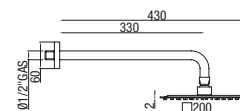

● **1406**

Braccio doccia in ottone con soffione in ABS
anticalcare, Ø250 mm snodato
Brass shower arm with Ø250 mm no-liming, snaffle,
ABS shower head

Bras de douche pour montage mural en laiton
avec pomme de douche en ABS Ø250 mm
et contrôle anticalcaire

CR Cromo - Chrome - Chromé