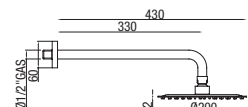

BRACCI DOCCIA E SOFFIONI

SHOWER ARMS AND SHOWER HEADS
BRAS DE DOUCHE ET POMMES DE DOUCHE

● Q120

Braccio doccia in ottone
con soffione in ABS anticalcare, 200X200 mm
*Brass shower arm
with 200x200 mm ABS no-liming shower head*
Bras de douche pour montage mural en laiton
avec pomme de douche 200x200 mm
et contrôle anticalcaire

CR Cromo - Chrome - Chromé

● 1210

Braccio doccia in ottone
con soffione in ottone anticalcare,
Ø200 mm snodato
*Brass shower arm
with Ø200 mm brass no-liming
jointed shower head*
Bras de douche pour montage mural en laiton
avec pomme de douche en laiton Ø200 mm
et contrôle anticalcaire, désarticulé

CR Cromo - Chrome - Chromé

● 1405

Braccio doccia in ottone
con soffione in acciaio inox
anticalcare, Ø200 mm snodato
*Brass shower arm with Ø200 mm no-liming
jointed stainless steel shower head*
Bras de douche pour montage mural en laiton
avec pomme de douche en acier inox Ø200 mm
et contrôle anticalcaire, désarticulé

CR Cromo - Chrome - Chromé

C04 Bianco opaco - Matt white - Blanc mat

C05 Nero opaco - Matt black - Noir mat

NK Nickel spazz. - Brushed nickel - Nickel brossé

Braccio in ottone 350 mm, soffione slim in acciaio
350 mm brass arm, slim stainless steel shower head
Bras en laiton de 350 mm et pomme de douche slim en acier

● 1405d20 ø 200 mm

● 1405d25 ø 250 mm

● 1405d30 ø 300 mm

valvola di sicurezza
safety valve
soupape de sécurité

Braccio in ottone 400 mm, soffione slim in acciaio
400 mm brass arm, slim stainless steel shower head
Bras en laiton de 400 mm et pomme de douche slim en acier

● 1405-40d30 ø 300 mm