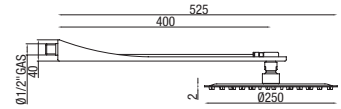

Braccio in acciaio 400 mm
con soffione slim in acciaio
*400 mm stainless steel arm,
slim stainless steel shower head*
Bras en acier de 400 mm
et pomme de douche slim en acier

- **11600Q25**   250x250 mm

- **11600Q30**   300x300 mm