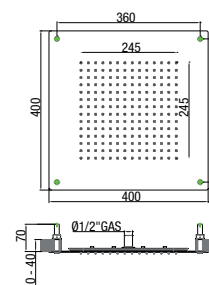

● SFTL44

Soffione incasso a soffitto monogetto
in acciaio inox lucido 400x400 mm
1 jet, 400x440 mm, rainfall and cascade mirror
stainless steel ceiling shower head
Pomme de douche en laiton à encaster, 1 jet,
en acier inox poli 400x400 mm

CR Cromo - Chrome - Chromé
NK Nickel spazz. - Brushed nickel - Nickel brossé
C05 Nero opaco - Matt black - Noir mat