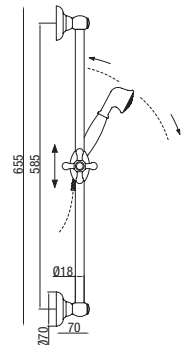

SALISCENDI

SLIDING RAILS
SET DE DOUCHE

814

Saliscendi in ottone con doccia e maniglia Duetto, flessibile in ottone con doppia aggraffatura 1500 mm
Brass sliding rail with shower and Duetto handle, 1500 mm brass double clamping flexible hose
Set de douche en laiton avec douchette et poignée Duetto, flexible 1500 mm en laiton double agrafage

CR Cromo - Chrome - Chromé
BR Bronzo - Old brass - Bronze
CRO Cromo/Oro - Chrome/Gold - Chromé/Or

B13

Saliscendi in ottone con doccia e maniglia Margherita, flessibile ottone doppia aggraffatura 1500 mm
Brass sliding rail with shower and Margherita handle, 1500 mm brass double clamping flexible hose
Set de douche en laiton avec douchette et poignée Margherita, flexible 1500 mm en laiton double agrafage

CR Cromo - Chrome - Chromé
BR Bronzo - Old brass - Bronze
CRO Cromo/Oro - Chrome/Gold - Chromé/Or