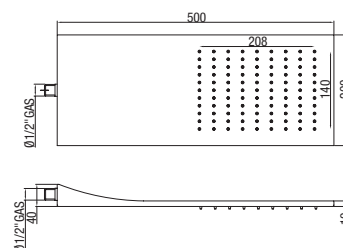

Installabile con miscelatore 2 vie o superiore.
Must be matched with 2 ways diverter or more.
Installable avec mitigeur 2 voies ou superieur.

● **11400**

Soffione doccia anticalcare a 2 getti in acciaio lucido 480x250 mm
480x250 mm mirror stainless steel 2 jets, no-liming shower head

Pomme de douche 2 jets, anticalcaire en acier INOX poli 480x250 mm

CR Cromo - Chrome - Chromé

● **11450**

Soffione doccia anticalcare monogetto in acciaio lucido 480x250 mm
480x250 mm mirror stainless steel, 1 jet, no-liming shower head

Pomme de douche 1 jet, anticalcaire en acier INOX poli 480x250 mm

CR Cromo - Chrome - Chromé

Installabile con miscelatore 2 vie o superiore.
Must be matched with 2 ways diverter or more.
Installable avec mitigeur 2 voies ou superieur.

● **11500**

Soffione in acciaio 2 vie 500x150 mm
2-ways steel shower head 500x150 mm

Pomme de douche 2 voies en acier INOX poli 500x150 mm

CR Cromo - Chrome - Chromé

● **11550**

Soffione in acciaio 1 via 500x150 mm
1-way steel shower head 500x150 mm

Pomme de douche 1 voie en acier INOX poli 500x150 mm

CR Cromo - Chrome - Chromé