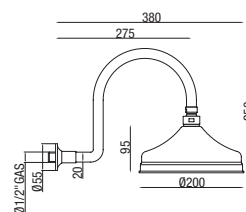

● **817**

Braccio doccia in ottone con soffione in ottone
anticalcare, Ø200 mm snodato
Brass shower arm with Ø200 mm no-liming, snaffle,
brass shower head

Bras de douche pour montage mural en laiton
avec pomme de douche en laiton Ø200 mm
et contrôle anticalcaire

CR Cromo - Chrome - Chromé
BR Bronzo - Old brass - Bronze
CRO Cromo/Oro - Chrome/Gold - Chromé/Or