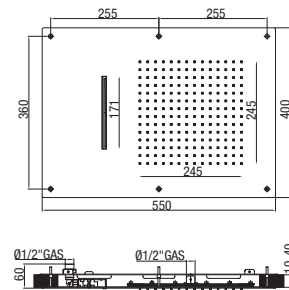

SOFFIONI A SOFFITTO

CEILING SHOWER HEADS
POMMES DE DOUCHE À PLAFOND

Installabile con miscelatore 2 vie o superiore.
Must be matched with 2 ways diverter or more.
Installable avec mitigeur 2 voies ou superieur.

● SF2J54

Soffione incasso a soffitto 2 getti
in acciaio inox lucido 550x400 mm
2 jets, 550x440 mm, rainfall and cascade mirror
stainless steel ceiling shower head
Pomme de douche en laiton à encaster, 2 jets,
en acier inox poli 550x400 mm

CR Cromo - Chrome - Chromé

● SFTL44

Soffione incasso a soffitto monogetto
in acciaio inox lucido 400x400 mm
1 jet, 400x440 mm, rainfall and cascade mirror
stainless steel ceiling shower head
Pomme de douche en laiton à encaster, 1 jet,
en acier inox poli 400x400 mm

CR Cromo - Chrome - Chromé
NK Nickel spazz. - Brushed nickel - Nickel brossé
C05 Nero opaco - Matt black - Noir mat