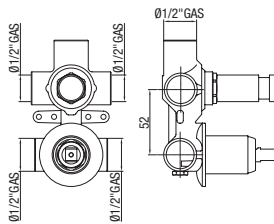

SISTEMA INCASSO

BUILT-IN SYSTEM
SYSTEME À ENCASTRER

Ø25 mm

Kit composti da piastra e leva
Kit composed by plate and lever
Kit composé de plaque et levier

● **FR DV 25**

Corpo miscelatore incasso doccia e vasca con deviatore automatico
Built-in shower and tub body mixer, with automatic diverter
Corps de mitigeur pour douche à encastrer et bain avec inverseur automatique

CR
C05
NK

● **PI-CH 70**
CHEOPE

CR
C05
NK

● **FR 25**

Corpo incasso doccia
Built-in shower body
Corps pour douche à encastrer

CR
C05
NK

● **PI-CH 60**
CHEOPE

CR
C05
NK

● **FR 2V-25**

Corpo miscelatore incasso doccia
con deviatore ceramico 2 vie
*Built-in shower and tub body mixer,
with automatic diverter 2 ways*
Corps de mitigeur pour douche à encastrer
avec inverseur ceramique 2 voies

CR
C05
NK

● **KCH-23**

CHEOPE

CR
C05
NK

● **FR 3V-25**

Corpo miscelatore incasso doccia
con deviatore ceramico 3 vie
*Built-in shower and tub body mixer,
with automatic diverter 3 ways*
Corps de mitigeur pour douche à encastrer
avec inverseur ceramique 3 voies