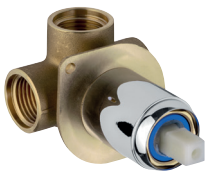

SISTEMA INCASSO

BUILT-IN SYSTEM
SYSTEME À ENCASTRER

Ø25 mm

Kit composti da piastra e leva
Kit composed by plate and lever
Kit composé de plaque et levier

● **FR DV 25**

Corpo miscelatore incasso doccia e vasca con deviatore automatico
Built-in shower and tub body mixer, with automatic diverter
Corps de mitigeur pour douche à encastrer et bain avec inverseur automatique

CR
C05
NK

● **PI-CH 70**
CHEOPE

CR
C05
NK

● **FR 25**

Corpo incasso doccia
Built-in shower body
Corps pour douche à encastrer

CR
C05
NK

● **PI-CH 60**
CHEOPE

CR
C05
NK

● **FR 2V-25**

Corpo miscelatore incasso doccia
con deviatore ceramico 2 vie
*Built-in shower and tub body mixer,
with automatic diverter 2 ways*
Corps de mitigeur pour douche à encastrer
avec inverseur ceramique 2 voies

CR
C05
NK

● **KCH-23**

CHEOPE

CR
C05
NK

● **FR 3V-25**

Corpo miscelatore incasso doccia
con deviatore ceramico 3 vie
*Built-in shower and tub body mixer,
with automatic diverter 3 ways*
Corps de mitigeur pour douche à encastrer
avec inverseur ceramique 3 voies