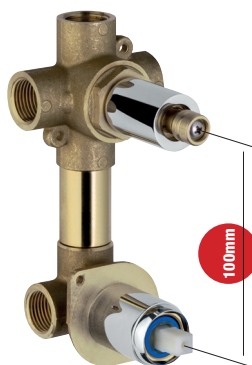

SISTEMA INCASSO

BUILT-IN SYSTEM
SYSTEME À ENCASTRER

Ø25 mm

Kit composti da piastra e leva
Kit composed by plate and lever
Kit composé de plaque et levier

● **FR DV 25**

Corpo miscelatore incasso doccia e vasca con deviatore automatico
Built-in shower and tub body mixer, with automatic diverter
Corps de mitigeur pour douche à encastrer et bain avec inverseur automatique

● **FR 2V-25**

Corpo miscelatore incasso doccia
con deviatore ceramico 2 vie
*Built-in shower and tub body mixer,
with automatic diverter 2 ways*
Corps de mitigeur pour douche à encastrer
avec inverseur ceramique 2 voies

CR
C05
NK

● **KCH-23**

CHEOPE

CR
C05
NK

● **FR 3V-25**

Corpo miscelatore incasso doccia
con deviatore ceramico 3 vie
*Built-in shower and tub body mixer,
with automatic diverter 3 ways*
Corps de mitigeur pour douche à encastrer
avec inverseur ceramique 3 voies

CR
C05
NK

● **KCH-23**

CHEOPE

CR
C05
NK

● **FR LI 25**

Corpo miscelatore incasso lavabo
Built-in basin mixer
Corps de mitigeur pour lavabo

CR
C05
NK

● **KCH-45**