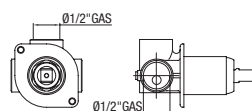

SISTEMA INCASSO

BUILT-IN SYSTEM
SYSTEME À ENCASTRER

Ø25 mm

Kit composti da piastra e leva
Kit composed by plate and lever
Kit composé de plaque et levier

● **FR DV 25**

Corpo miscelatore incasso doccia e vasca con deviatore automatico
Built-in shower and tub body mixer, with automatic diverter
Corps de mitigeur pour douche à encastrer et bain avec inverseur automatique

CR
C05
NK

● **PI-CH 70**
CHEOPE

CR
C05
NK

● **FR 25**

Corpo incasso doccia
Built-in shower body
Corps pour douche à encastrer

CR
C05
NK

● **PI-CH 60**
CHEOPE

CR
C05
NK

● **FR 2V-25**

Corpo miscelatore incasso doccia
con deviatore ceramico 2 vie
*Built-in shower and tub body mixer,
with automatic diverter 2 ways*
Corps de mitigeur pour douche à encastrer
avec inverseur ceramique 2 voies

CR
C05
NK

● **KCH-23**

CHEOPE

CR
C05
NK

● **FR 3V-25**

Corpo miscelatore incasso doccia
con deviatore ceramico 3 vie
*Built-in shower and tub body mixer,
with automatic diverter 3 ways*
Corps de mitigeur pour douche à encastrer
avec inverseur ceramique 3 voies