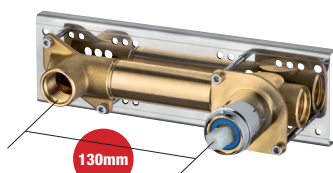

SISTEMA INCASSO

BUILT-IN SYSTEM
SYSTEME À ENCASTRER

Ø25 mm

Kit composti da piastra e leva
Kit composed by plate and lever
Kit composé de plaque et levier

● **FR DV 25**

Corpo miscelatore incasso doccia e vasca con deviatore automatico
Built-in shower and tub body mixer, with automatic diverter
Corps de mitigeur pour douche à encastrer et bain avec inverseur automatique

● **FR 2V-25**

Corpo miscelatore incasso doccia
con deviatore ceramico 2 vie
*Built-in shower and tub body mixer,
with automatic diverter 2 ways*
Corps de mitigeur pour douche à encastrer
avec inverseur ceramique 2 voies

CR
C05
NK

● **KCH-23**

CHEOPE

CR
C05
NK

● **FR 3V-25**

Corpo miscelatore incasso doccia
con deviatore ceramico 3 vie
*Built-in shower and tub body mixer,
with automatic diverter 3 ways*
Corps de mitigeur pour douche à encastrer
avec inverseur ceramique 3 voies

CR
C05
NK

● **KCH-23**

CHEOPE

CR
C05
NK

● **FR LI 25**

Corpo miscelatore incasso lavabo
Built-in basin mixer
Corps de mitigeur pour lavabo

CR
C05
NK

● **KCH-45**