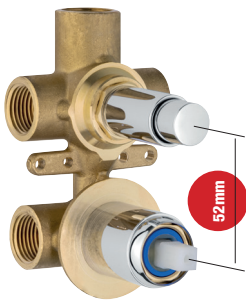

SISTEMA INCASSO

BUILT-IN SYSTEM
SYSTEME À ENCASTRER

Ø25 mm

Kit composti da piastra e leva
Kit composed by plate and lever
Kit composé de plaque et levier

● **FR DV 25**

Corpo miscelatore incasso doccia e vasca con deviatore automatico
Built-in shower and tub body mixer, with automatic diverter
Corps de mitigeur pour douche à encastrer et bain avec inverseur automatique

CR
C05
NK

● **PI-CH 70**
CHEOPE

CR
C05
NK

● **FR 25**

Corpo incasso doccia
Built-in shower body
Corps pour douche à encastrer

CR
C05
NK

● **PI-CH 60**
CHEOPE

CR
C05
NK

● **FR 2V-25**

Corpo miscelatore incasso doccia
con deviatore ceramico 2 vie
*Built-in shower and tub body mixer,
with automatic diverter 2 ways*
Corps de mitigeur pour douche à encastrer
avec inverseur ceramique 2 voies

CR
C05
NK

● **KCH-23**

CHEOPE

CR
C05
NK

● **FR 3V-25**

Corpo miscelatore incasso doccia
con deviatore ceramico 3 vie
*Built-in shower and tub body mixer,
with automatic diverter 3 ways*
Corps de mitigeur pour douche à encastrer
avec inverseur ceramique 3 voies