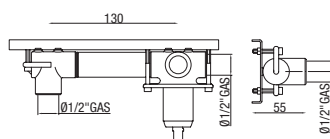

CR
C05
NK

● **KCH-23**

CHEOPE

CR
C05
NK

● **FR LI 25**

Corpo miscelatore incasso lavabo
Built-in basin mixer
Corps de mitigeur pour lavabo

CR
C05
NK

● **KCH-45**