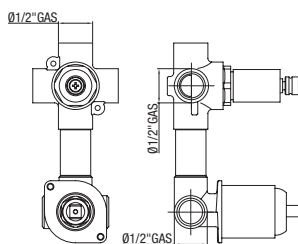

CR
C05
NK

● **PI-CH 70**
CHEOPE

CR
C05
NK

● **FR 25**

Corpo incasso doccia
Built-in shower body
Corps pour douche à encastrer

CR
C05
NK

● **PI-CH 60**
CHEOPE

CR
C05
NK

● **FR 2V-25**

Corpo miscelatore incasso doccia
con deviatore ceramico 2 vie
*Built-in shower and tub body mixer,
with automatic diverter 2 ways*
Corps de mitigeur pour douche à encastrer
avec inverseur ceramique 2 voies

CR
C05
NK

● **KCH-23**

CHEOPE

CR
C05
NK

● **FR 3V-25**

Corpo miscelatore incasso doccia
con deviatore ceramico 3 vie
*Built-in shower and tub body mixer,
with automatic diverter 3 ways*
Corps de mitigeur pour douche à encastrer
avec inverseur ceramique 3 voies

CR
C05
NK

● **KCH-23**

CHEOPE

CR
C05
NK

● **FR LI 25**

Corpo miscelatore incasso lavabo
Built-in basin mixer
Corps de mitigeur pour lavabo

CR
C05
NK

● **KCH-45**