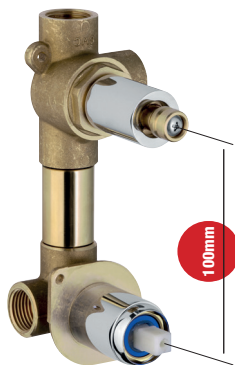

SISTEMA INCASSO

BUILT-IN SYSTEM
SYSTEME À ENCASTRER

Ø25 mm

Kit composti da piastra e leva
Kit composed by plate and lever
Kit composé de plaque et levier

● **FR DV 25**

Corpo miscelatore incasso doccia e vasca con deviatore automatico
Built-in shower and tub body mixer, with automatic diverter
Corps de mitigeur pour douche à encastrer et bain avec inverseur automatique

CR
C05
NK

● **PI-CH 70**
CHEOPE

CR
C05
NK

● **FR 25**

Corpo incasso doccia
Built-in shower body
Corps pour douche à encastrer

CR
C05
NK

● **PI-CH 60**
CHEOPE

CR
C05
NK

● **FR 2V-25**

Corpo miscelatore incasso doccia
con deviatore ceramico 2 vie
*Built-in shower and tub body mixer,
with automatic diverter 2 ways*
Corps de mitigeur pour douche à encastrer
avec inverseur ceramique 2 voies

CR
C05
NK

● **KCH-23**

CHEOPE

CR
C05
NK

● **FR 3V-25**

Corpo miscelatore incasso doccia
con deviatore ceramico 3 vie
*Built-in shower and tub body mixer,
with automatic diverter 3 ways*
Corps de mitigeur pour douche à encastrer
avec inverseur ceramique 3 voies