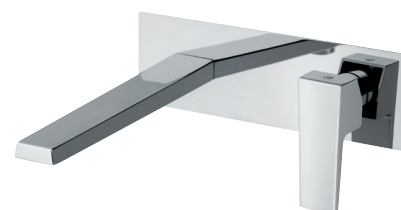

● **KCH-45**

CHEOPE