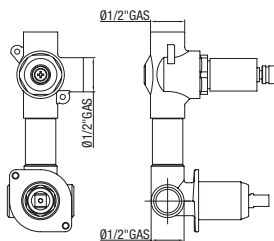

SISTEMA INCASSO

BUILT-IN SYSTEM
SYSTEME À ENCASTRER

Ø25 mm

Kit composti da piastra e leva
Kit composed by plate and lever
Kit composé de plaque et levier

● **FR DV 25**

Corpo miscelatore incasso doccia e vasca con deviatore automatico
Built-in shower and tub body mixer, with automatic diverter
Corps de mitigeur pour douche à encastrer et bain avec inverseur automatique

CR
C05
NK

● **PI-CH 70**
CHEOPE

CR
C05
NK

● **FR 25**

Corpo incasso doccia
Built-in shower body
Corps pour douche à encastrer

CR
C05
NK

● **PI-CH 60**
CHEOPE

CR
C05
NK

● **FR 2V-25**

Corpo miscelatore incasso doccia
con deviatore ceramico 2 vie
*Built-in shower and tub body mixer,
with automatic diverter 2 ways*
Corps de mitigeur pour douche à encastrer
avec inverseur ceramique 2 voies

CR
C05
NK

● **KCH-23**

CHEOPE

CR
C05
NK

● **FR 3V-25**

Corpo miscelatore incasso doccia
con deviatore ceramico 3 vie
*Built-in shower and tub body mixer,
with automatic diverter 3 ways*
Corps de mitigeur pour douche à encastrer
avec inverseur ceramique 3 voies