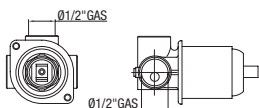

GL SISTEMA INCASSO

BUILT-IN SYSTEM
SYSTEME À ENCASTRER

Ø35 mm

FR 35

Corpo incasso doccia
Built-in shower body
Corps pour douche à encastrer

CR Cromo - Chrome - Chromé
C04 Bianco opaco - *Matt white* - Blanc mat
C05 Nero opaco - *Matt black* - Noir mat
NK Nickel spazz. - *Brushed nickel* - Nickel brossé
BR Bronzo - *Old brass* - Bronze

FR-35L

Corpo incasso doccia prolungato
Extended built-in shower body
Corps pour douche à encastrer allongé

CR Cromo - Chrome - Chromé

Kit composti da piastra e leva - *Kit composed by plate and lever* - Kit composé de plaque et levier