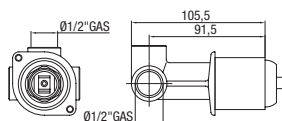

GL SISTEMA INCASSO

BUILT-IN SYSTEM
SYSTEME À ENCASTRER

Ø35 mm

FR 35

Corpo incasso doccia
Built-in shower body
Corps pour douche à encastrer

CR Cromo - Chrome - Chromé
C04 Bianco opaco - *Matt white* - Blanc mat
C05 Nero opaco - *Matt black* - Noir mat
NK Nickel spazz. - *Brushed nickel* - Nickel brossé
BR Bronzo - *Old brass* - Bronze

FR-35L

Corpo incasso doccia prolungato
Extended built-in shower body
Corps pour douche à encastrer allongé

CR Cromo - Chrome - Chromé

Kit composti da piastra e leva - *Kit composed by plate and lever* - Kit composé de plaque et levier