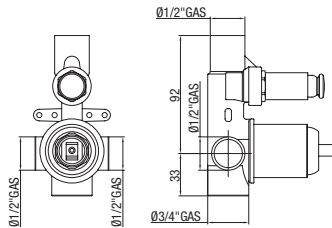

Kit composti da piastra e leva - Kit composed by plate and lever - Kit composé de plaque et levier