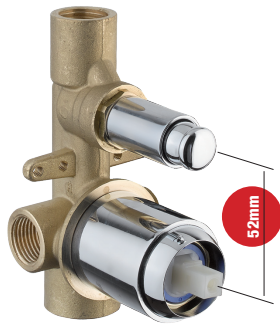

# GL SISTEMA INCASSO

BUILT-IN SYSTEM  
SYSTEME À ENCASTRER

Ø35 mm

## ● FR DV 35

Corpo miscelatore incasso doccia e vasca con deviatore automatico  
*Built-in shower and bath tub body mixer, with automatic diverter*  
Corps de mitigeur pour douche à encastrer et bain avec inverseur automatique

## ● FR DV 35-S

Con scatola incasso  
*With built-in wall box*  
Avec boîte à encastrer

CR Cromo - Chrome - Chromé  
C04 Bianco opaco - Matt white - Blanc mat  
C05 Nero opaco - Matt black - Noir mat  
NK Nickel spazz. - Brushed nickel - Nickel brossé  
BR Bronzo - Old brass - Bronze