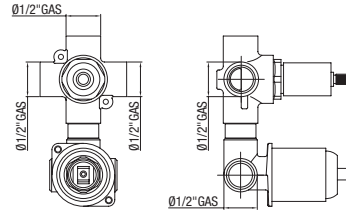

SISTEMA INCASSO

BUILT-IN SYSTEM
SYSTEME À ENCASTRER

Ø35 mm • 2-3 vie - ways - voies

75mm interasse - wheelbase - écartement

● **FR2V**

Corpo miscelatore incasso doccia con deviatore ceramico 2 vie
Built-in shower body mixer, with 2 ways ceramic diverter
Corps de mitigeur pour douche à encastrer avec inverseur ceramique 2 voies

● **FR3V**

Corpo miscelatore incasso doccia con deviatore ceramico 3 vie
Built-in shower body mixer, with 3 ways ceramic diverter
Corps de mitigeur pour douche à encastrer avec inverseur ceramique 3 voies

VANITY

CR Cromo - Chrome - Chromé

● **KQ-23**

JUMPY

CR Cromo - Chrome - Chromé

SISTEMA INCASSO

BUILT-IN SYSTEM
SYSTEME À ENCASTRER

Ø35 mm • 2-3 vie - ways - voies