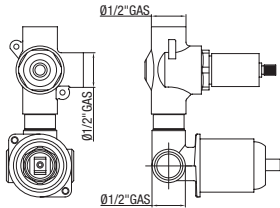

VANITY

CR Cromo - Chrome - Chromé

● **KQ-23**

JUMPY

CR Cromo - Chrome - Chromé

SISTEMA INCASSO

BUILT-IN SYSTEM
SYSTEME À ENCASTRER

Ø35 mm • 2-3 vie - ways - voies

100 interasse - wheelbase - écartement

● FR2V-S

2 vie con scatola incasso
2 ways with built-in wall box
2 voies avec boîte à encastrer

CR Cromo - Chrome - Chromé
C05 Nero opaco - Matt black - Noir mat
NK Nickel spazz. - Brushed nickel - Nickel brossé