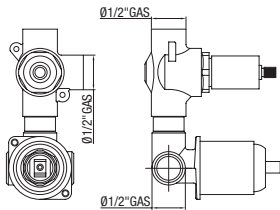

SISTEMA INCASSO

BUILT-IN SYSTEM
SYSTEME À ENCASTRER

Ø35 mm • 2-3 vie - ways - voies

75mm interasse - wheelbase - écartement

● **FR2V**

Corpo miscelatore incasso doccia con deviatore ceramico 2 vie
Built-in shower body mixer, with 2 ways ceramic diverter
Corps de mitigeur pour douche à encastrer avec inverseur ceramique 2 voies

● **FR3V**

Corpo miscelatore incasso doccia con deviatore ceramico 3 vie
Built-in shower body mixer, with 3 ways ceramic diverter
Corps de mitigeur pour douche à encastrer avec inverseur ceramique 3 voies

VANITY

CR Cromo - Chrome - Chromé

● **KQ-23**

JUMPY

CR Cromo - Chrome - Chromé

SISTEMA INCASSO

BUILT-IN SYSTEM
SYSTEME À ENCASTRER

Ø35 mm • 2-3 vie - ways - voies