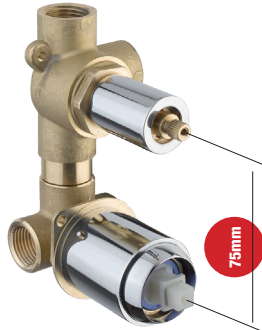

SISTEMA INCASSO

BUILT-IN SYSTEM
SYSTEME À ENCASTRER

Ø35 mm • 2-3 vie - ways - voies

75mm interasse - wheelbase - écartement

● **FR2V**

Corpo miscelatore incasso doccia con deviatore ceramico 2 vie
Built-in shower body mixer, with 2 ways ceramic diverter
Corps de mitigeur pour douche à encastrer avec inverseur ceramique 2 voies

● **FR3V**

Corpo miscelatore incasso doccia con deviatore ceramico 3 vie
Built-in shower body mixer, with 3 ways ceramic diverter
Corps de mitigeur pour douche à encastrer avec inverseur ceramique 3 voies

VANITY

CR Cromo - Chrome - Chromé

● **KQ-23**

JUMPY

CR Cromo - Chrome - Chromé

SISTEMA INCASSO

BUILT-IN SYSTEM
SYSTEME À ENCASTRER

Ø35 mm • 2-3 vie - ways - voies

100 interasse - wheelbase - écartement

● FR2V-S

2 vie con scatola incasso
2 ways with built-in wall box
2 voies avec boîte à encastrer

CR Cromo - Chrome - Chromé
C05 Nero opaco - Matt black - Noir mat
NK Nickel spazz. - Brushed nickel - Nickel brossé