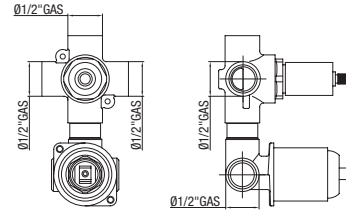

100 interasse - wheelbase - écartement

● FR2V-S

2 vie con scatola incasso
2 ways with built-in wall box
2 voies avec boîte à encastrer

CR Cromo - Chrome - Chromé
C05 Nero opaco - Matt black - Noir mat
NK Nickel spazz. - Brushed nickel - Nickel brossé

● FR3V-S

3 vie con scatola incasso
3 ways with built-in wall box
3 voies avec boîte à encastrer

CR Cromo - Chrome - Chromé
C05 Nero opaco - Matt black - Noir mat
NK Nickel spazz. - Brushed nickel - Nickel brossé