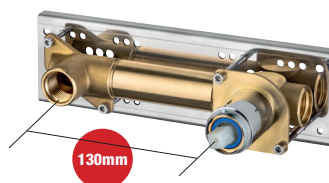

# INCASSO LAVABO

BUILT-IN BASIN  
LAVABO À ENCASTRER

Ø35 mm

● **FR LI**

Corpo miscelatore incasso lavabo  
*Built-in basin mixer*  
Corps de mitigeur pour lavabo

**CR** Cromo - *Chrome* - Chromé  
**C04** Bianco opaco - *Matt white* - Blanc mat  
**C05** Nero opaco - *Matt black* - Noir mat  
**BR** Bronzo - *Old brass* - Bronze

● **FR LI-S**

Corpo miscelatore incasso lavabo  
*Built-in basin mixer*  
Corps de mitigeur pour lavabo

**CR** Cromo - *Chrome* - Chromé  
**C05** Nero opaco - *Matt black* - Noir mat  
**NK** Nickel spazz. - *Brushed nickel* - Nickel brossé

Kit composti da piastra, leva e bocca - *Kit composed by plate, lever and spout* - Kit composé de plaque, levier et goulot

● **KLI-45**

**KHUGA**

**L. 240 mm**

**CR** Cromo - *Chrome* - Chromé  
**C04** Bianco opaco - *Matt white* - Blanc mat  
**C05** Nero opaco - *Matt black* - Noir mat

● **KLI-UK45**

**UNIKA  
NOAH**

**L. 240 mm**

**CR** Cromo - *Chrome* - Chromé

**L. 175 mm**

**CR** Cromo - *Chrome* - Chromé

● **KLI-i45**

**INOX**