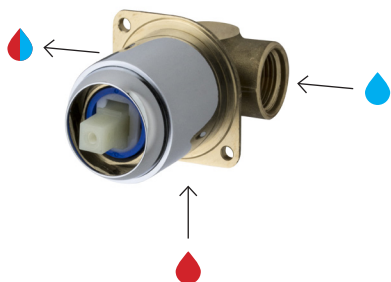

# INCASSO LAVABO

BUILT-IN BASIN  
LAVABO À ENCASTRER

Ø35 mm

● **FR LI**

Corpo miscelatore incasso lavabo  
*Built-in basin mixer*  
Corps de mitigeur pour lavabo

**CR** Cromo - *Chrome* - Chromé  
**C04** Bianco opaco - *Matt white* - Blanc mat  
**C05** Nero opaco - *Matt black* - Noir mat  
**BR** Bronzo - *Old brass* - Bronze

● **FR LI-S**

Corpo miscelatore incasso lavabo  
*Built-in basin mixer*  
Corps de mitigeur pour lavabo

**CR** Cromo - *Chrome* - Chromé  
**C05** Nero opaco - *Matt black* - Noir mat  
**NK** Nickel spazz. - *Brushed nickel* - Nickel brossé

Kit composti da piastra, leva e bocca - *Kit composed by plate, lever and spout* - Kit composé de plaque, levier et goulot

● **KLI-45**

**KHUGA**

**L. 240 mm**

**CR** Cromo - *Chrome* - Chromé  
**C04** Bianco opaco - *Matt white* - Blanc mat  
**C05** Nero opaco - *Matt black* - Noir mat