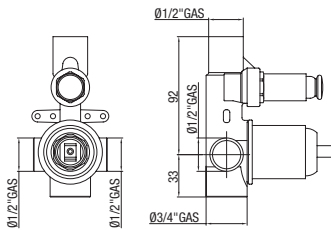

GL SISTEMA INCASSO

BUILT-IN SYSTEM
SYSTEME À ENCASTRER

Ø40 mm

● FR DV 40

Corpo miscelatore incasso doccia e vasca con deviatore automatico
Built-in shower and tub body mixer, with automatic diverter
Corps de mitigeur pour douche à encastrer et bain avec inverseur automatique

● FR DV 40-S

Con scatola incasso
With built-in wall box
Avec boîte à encastrer

Kit composti da piastra, leva e pulsante - Kit composed by plate, lever and button - Kit composé de plaque, levier et bouton