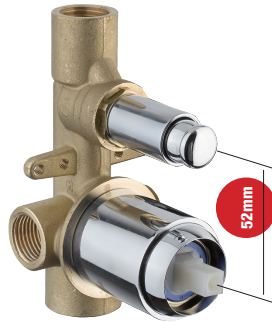

GL SISTEMA INCASSO

BUILT-IN SYSTEM
SYSTEME À ENCASTRER

Ø40 mm

● FR DV 40

Corpo miscelatore incasso doccia e vasca con deviatore automatico
Built-in shower and tub body mixer, with automatic diverter
Corps de mitigeur pour douche à encastrer et bain avec inverseur automatique

● FR DV 40-S

Con scatola incasso
With built-in wall box
Avec boîte à encastrer

Kit composti da piastra, leva e pulsante - Kit composed by plate, lever and button - Kit composé de plaque, levier et bouton